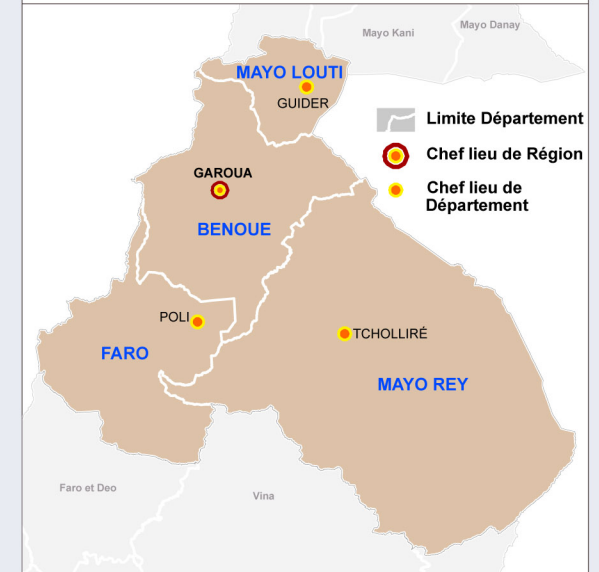

REPUBLIQUE DU CAMEROUN
 Ministère des Domaines, du Cadastre
 et des Affaires Foncières (MINDCAF)
 Direction du cadastre du MINDCAF
 (PAMOCCA)-MOD-2 /Mission 4

VILLE DE GAROUA

CARACTERISTIQUES ADMINISTRATIVES

REGION DU NORD

DEPARTEMENTS DE LA REGION NORD

ARRONDISSEMENTS ET QUARTIERS

LÉGENDE

- Quartier zone centrale
- Quartier zone périphérique
- Limite d'Arrondissement
- Limite de la Communauté Urbaine
- Route Nationale /Régionale
- Routes