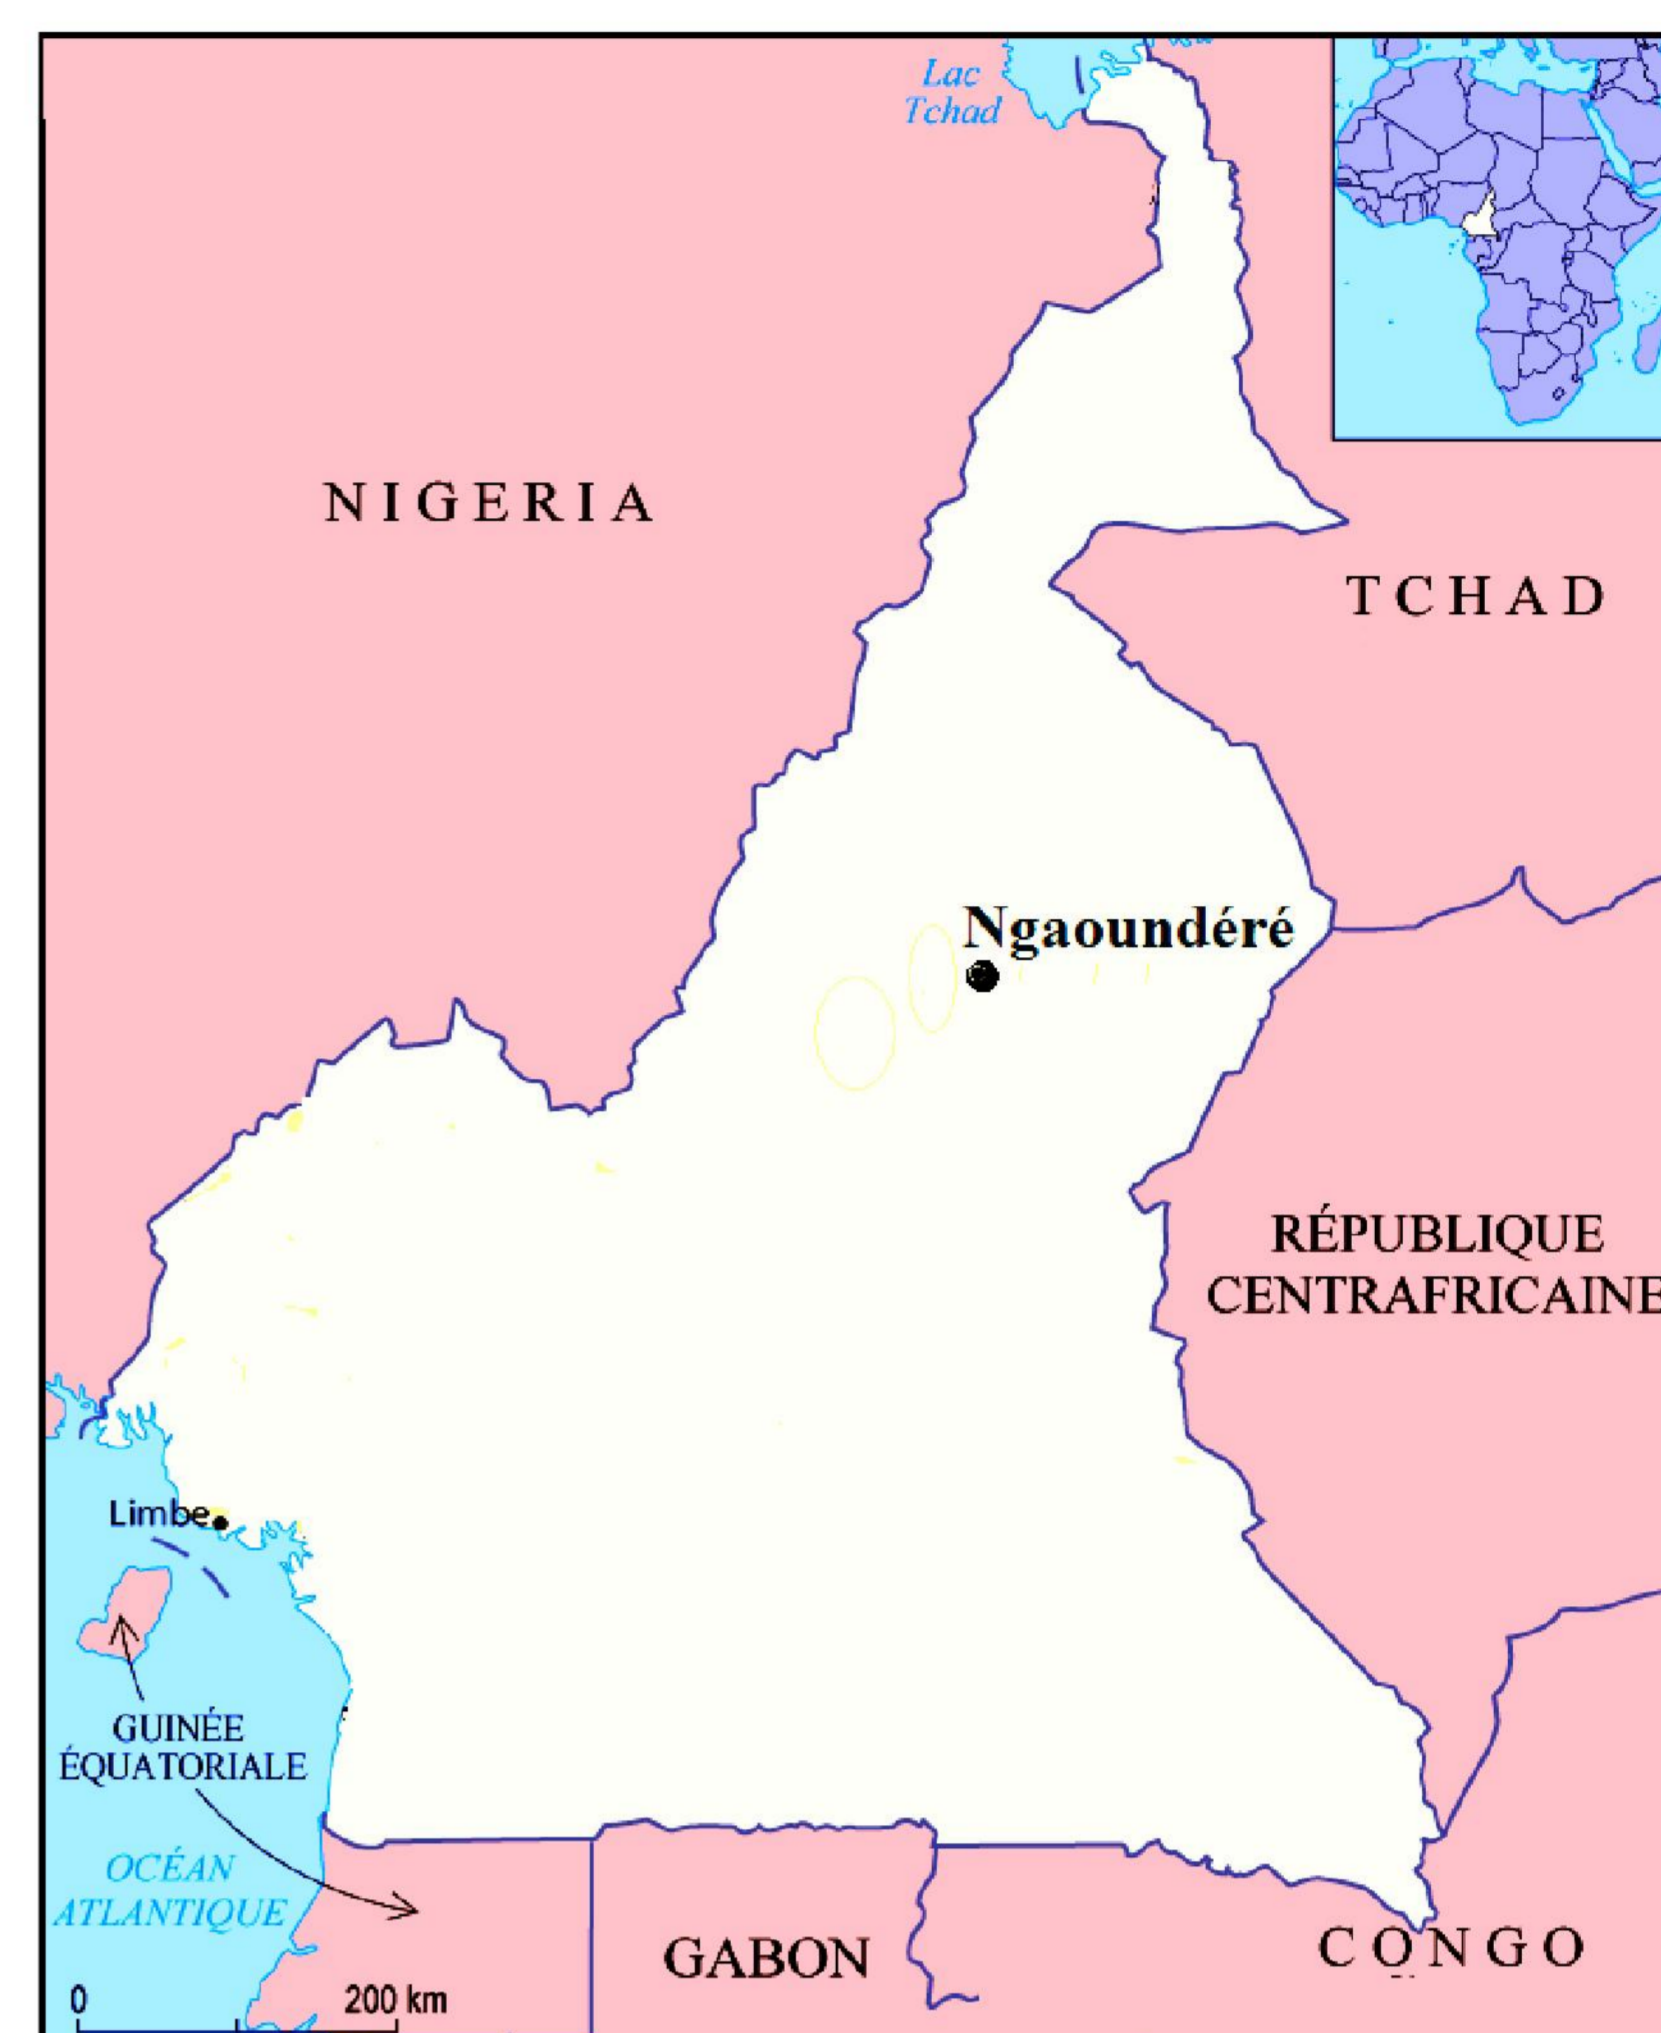

REPUBLIQUE DU CAMEROUN

REPUBLIC OF CAMEROON

Paix - Travail - Patrie

Peace - Work - Fatherland

MINISTRE DE L'HABITAT  
ET DU DEVELOPEMENT  
URBAIN

MINISTRY OF HOUSING  
AND URBAN  
DEVELOPMENT

COMMUNAUTE URBAINE DE NGAOUNDERE  
NGAOUNDERE CITY COUNCIL

Elaboration d'un Plan Directeur d'Urbanisme de la ville de Ngaoundéré et d'un  
Plan d'Occupation des Sols de l'arrondissement de Ngaoundéré 3

FIG 13 : PLAN DE ZONAGE DU PLAN DIRECTEUR  
D'URBANISME (PDU)

Localisation de la ville de Ngaoundéré

Source :  
Données Planimétriques  
Images satellites Geo eye  
Résolution 1,00m Année 2012  
disponible sur Google Earth

Données Altimétriques  
ASTER GDEM 2010  
ASTER Images are property of NASA (National Aeronautic and Space Administration :  
U.S.A) and METI (Ministry of Economy Trade and Industrie : Japan)