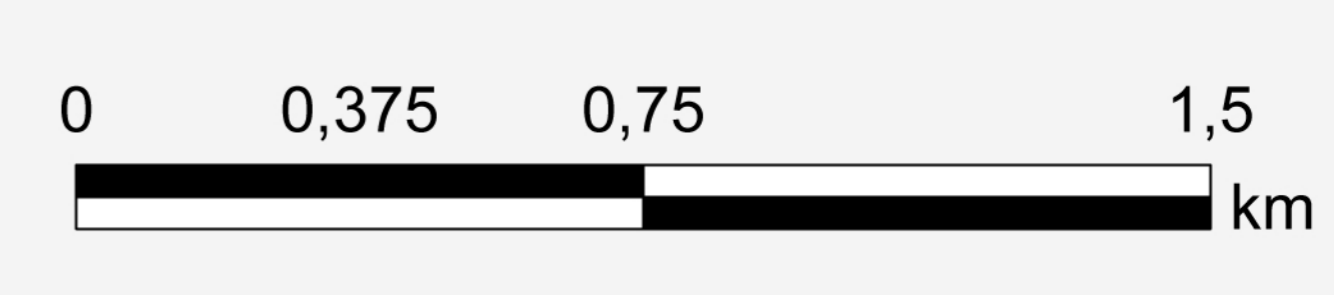

VERS MORA-KOUSERI-NDJAMENA

VERS MINDIF