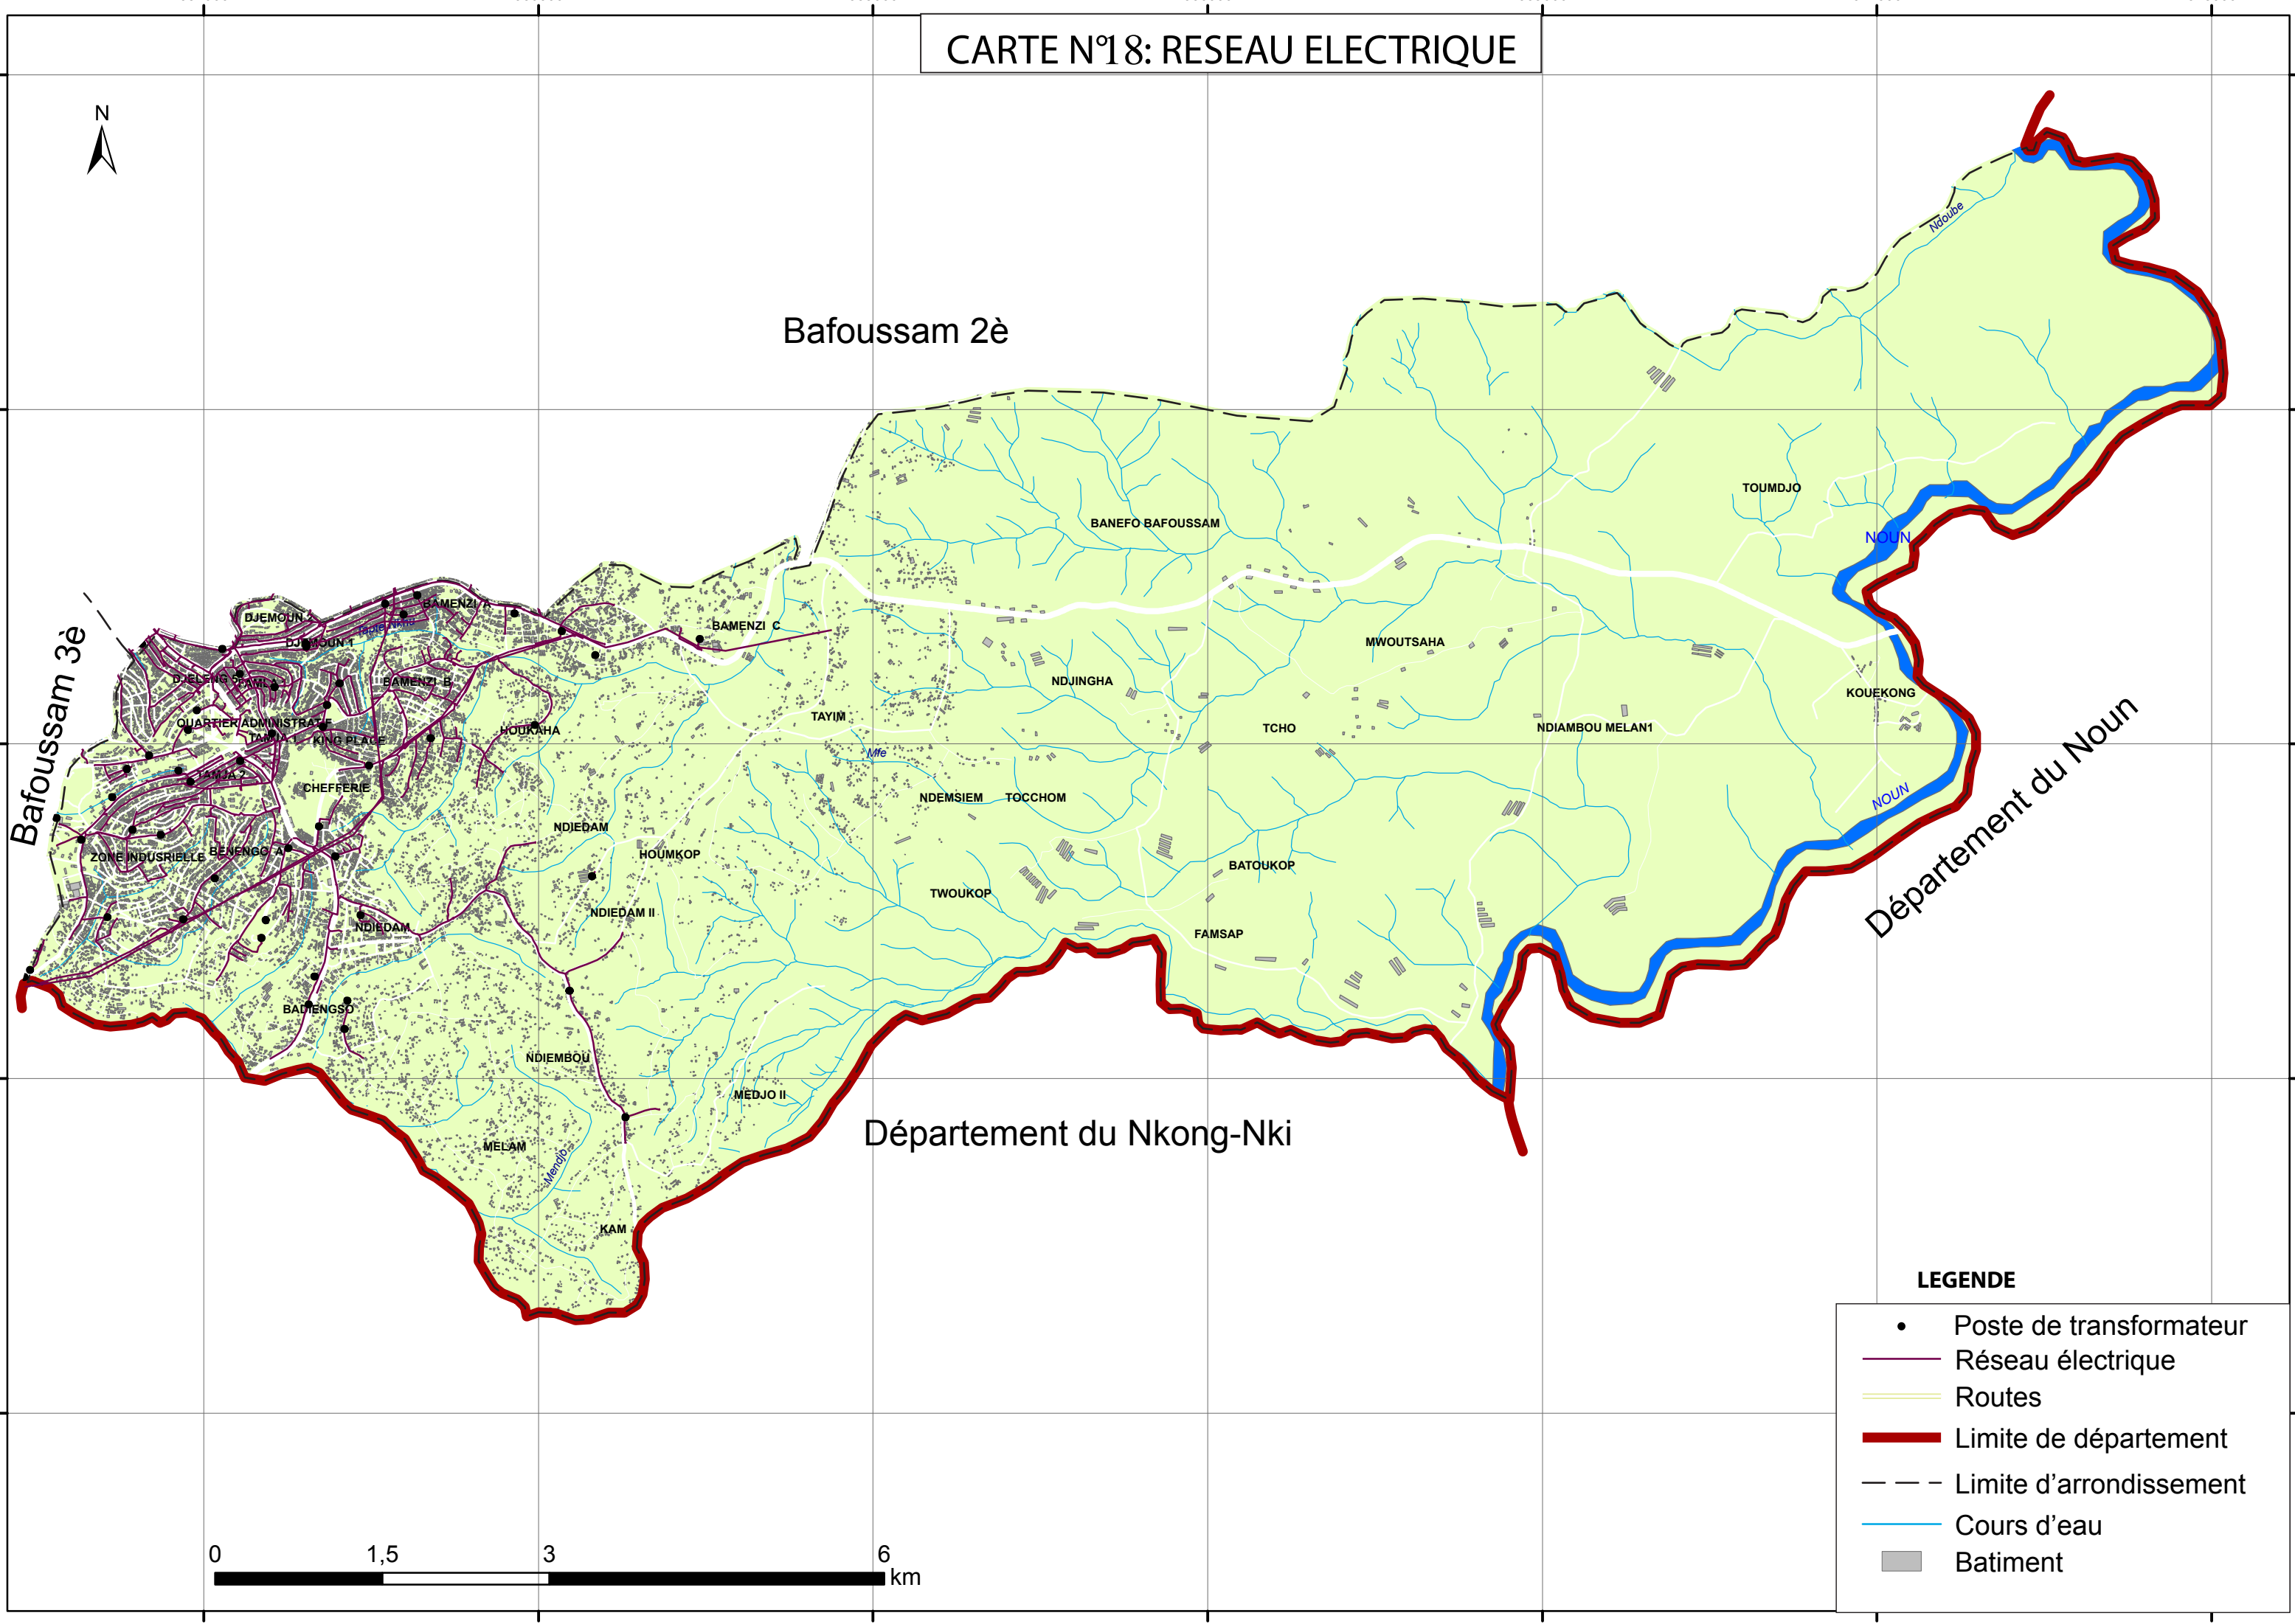

CARTE N°18: RESEAU ELECTRIQUE

Bafoussam 3è

Bafoussam 2è

Département du Nkong-Nki

Département du Noun

LEGENDE

- Poste de transformateur
- Réseau électrique
- Routes
- Limite de département
- - - Limite d'arrondissement
- Cours d'eau
- Batiment