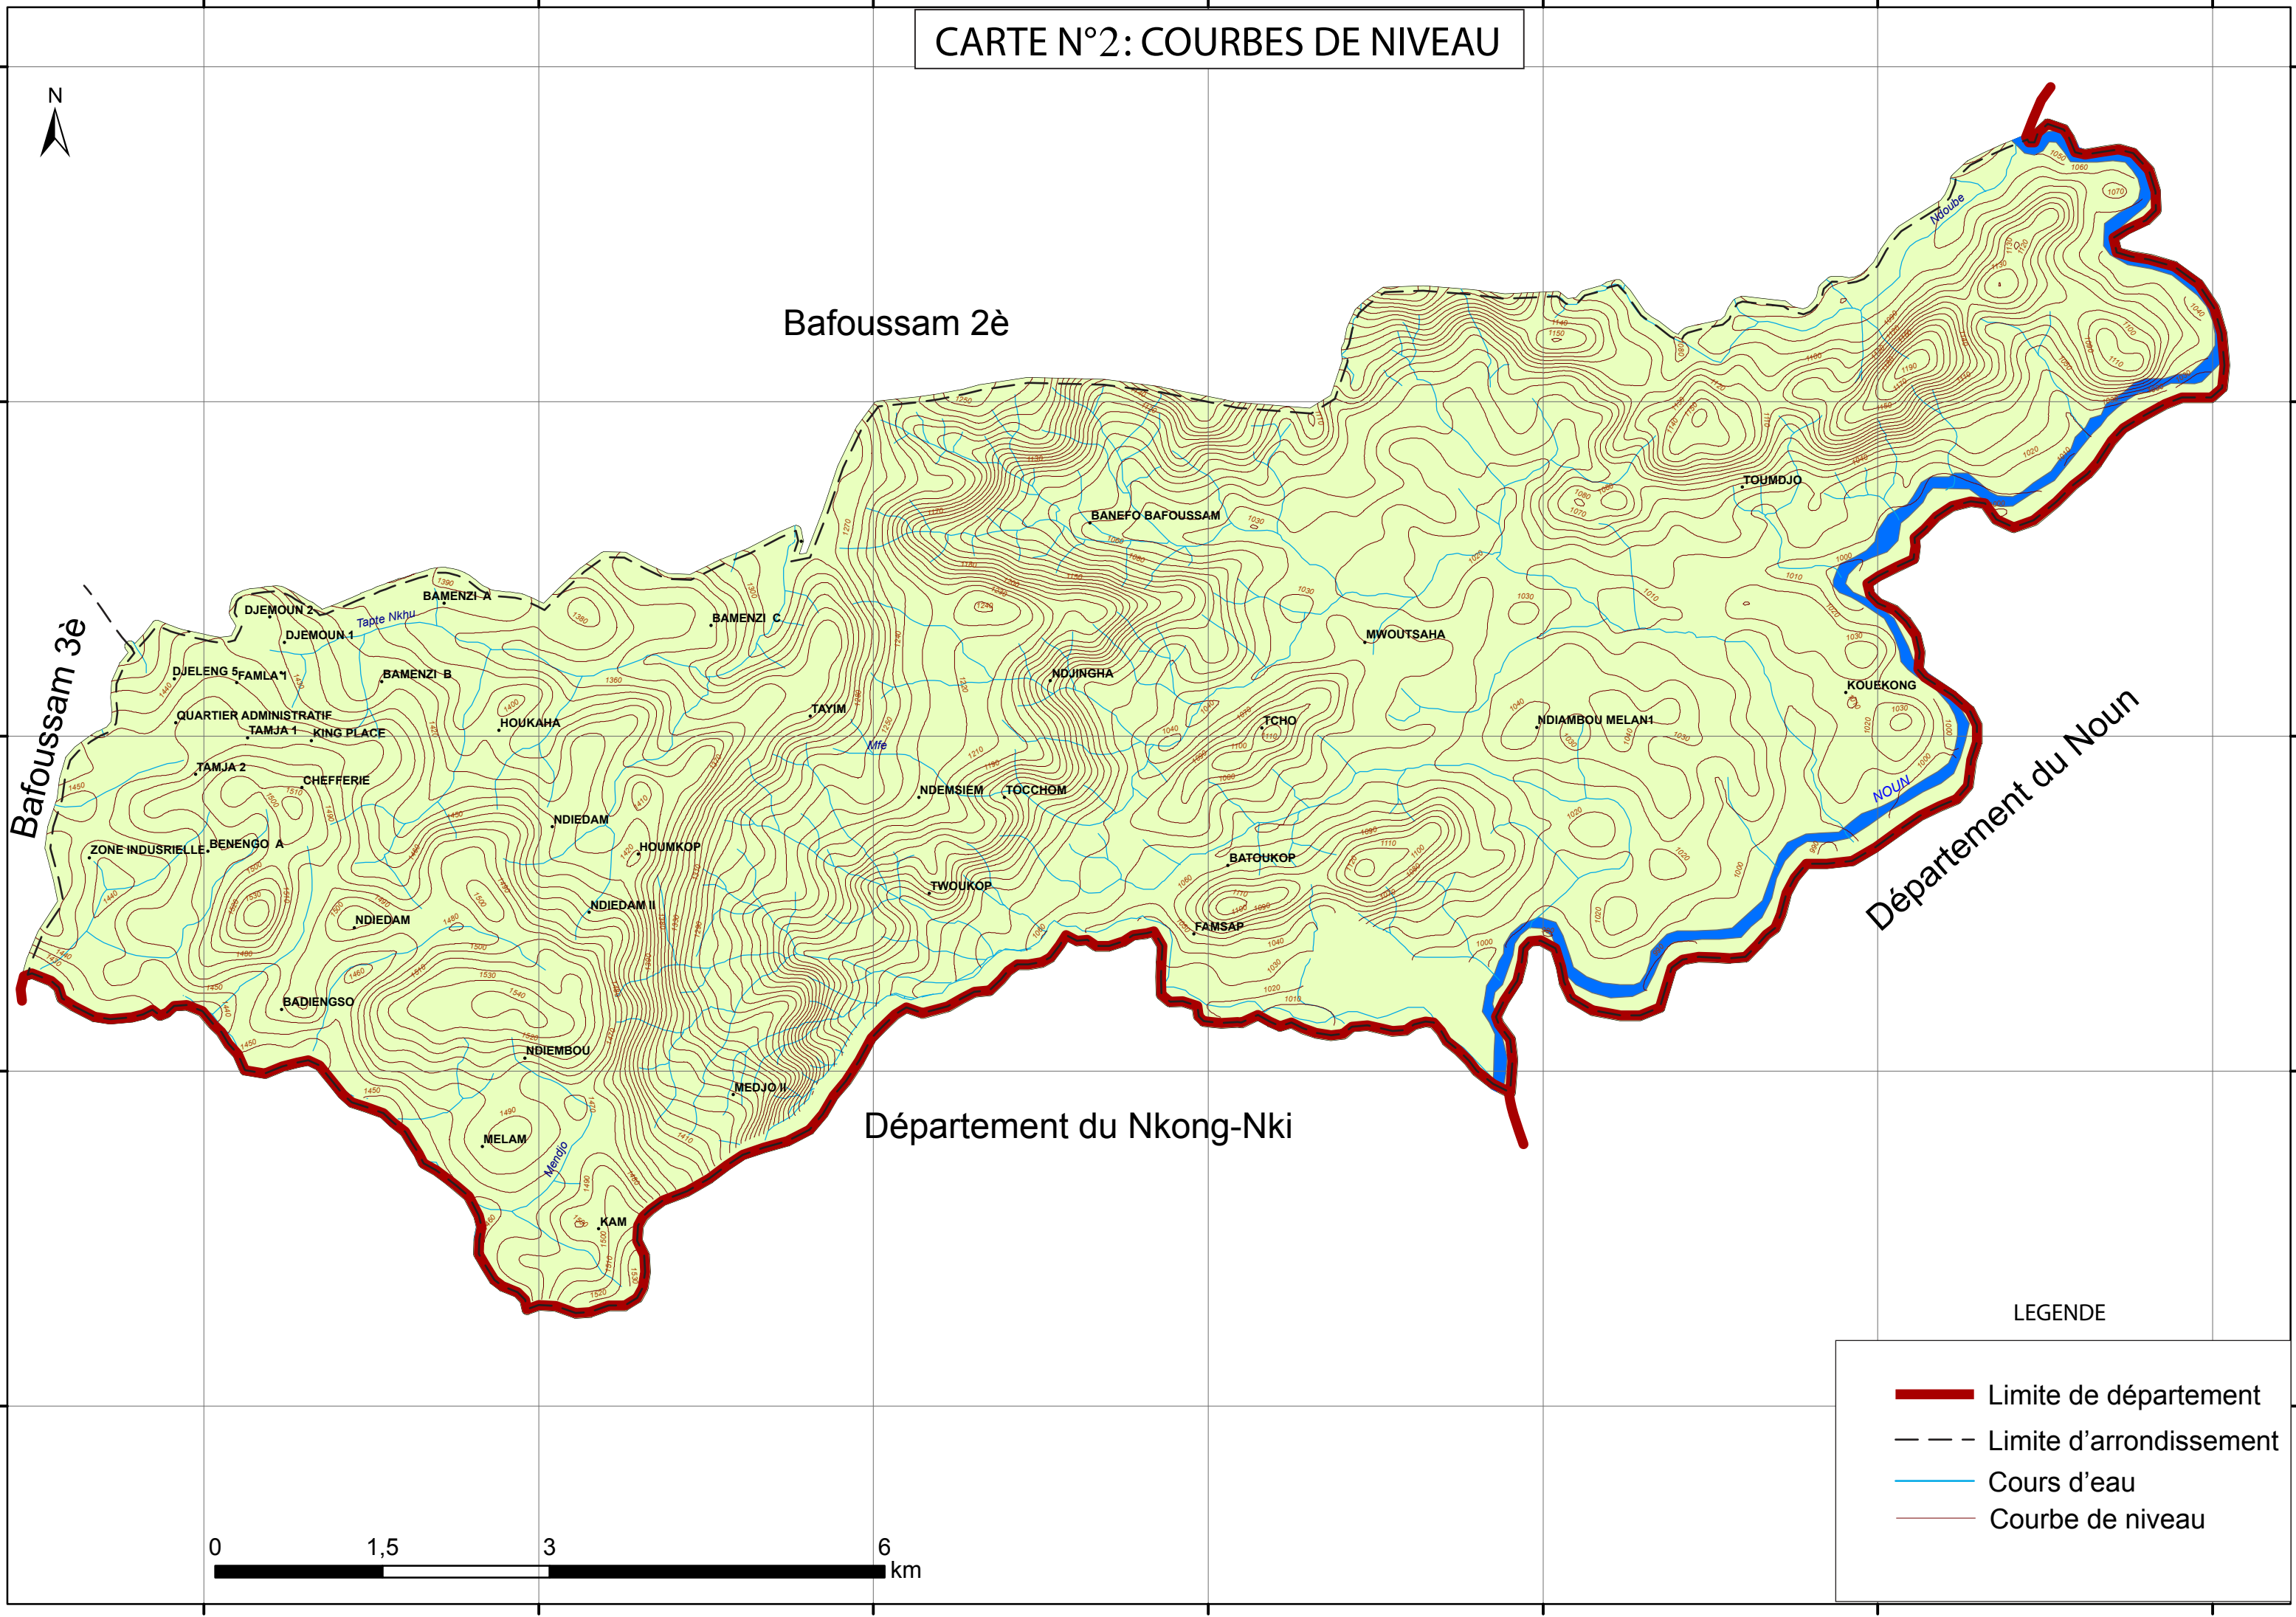

CARTE N°2: COURBES DE NIVEAU

Bafoussam 3è

Bafoussam 2è

Département du Noun

Département du Nkong-Nki

LEGENDE

-  Limite de département
-  Limite d'arrondissement
-  Cours d'eau
-  Courbe de niveau

657000 660000 663000 666000 669000 672000 675000

61000
608000
605000
602000
599000

61000
608000
605000
602000
599000