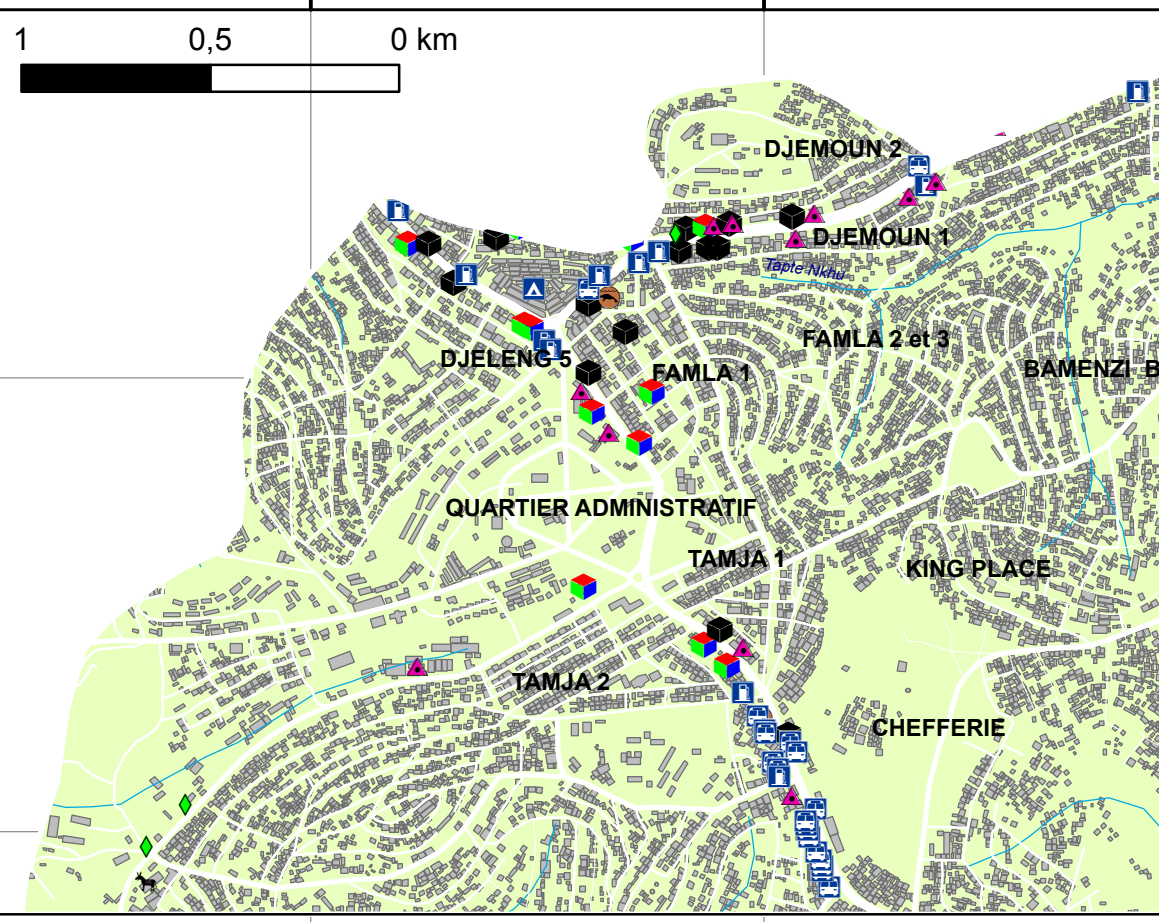

CARTE N°20 LOCALISATION DES ACTIVITES ECONOMIQUES

Bafoussam 2è

Département du Nkong-Nki

Département du Noun

LEGENDE

- | | | | | | |
|--|-------------------|--|-------------------|--|-------------------------|
| | Marché Centrale | | Station Service | | Routes |
| | Marché Mixte | | Ferme | | Limite de département |
| | Marché d'Animaux | | Agence de voyage | | Limite d'arrondissement |
| | Marché de Vivres | | Banque | | Cours d'eau |
| | Marché du Poisson | | Microfinance | | Batiment |
| | Société privée | | Station de pesage | | |