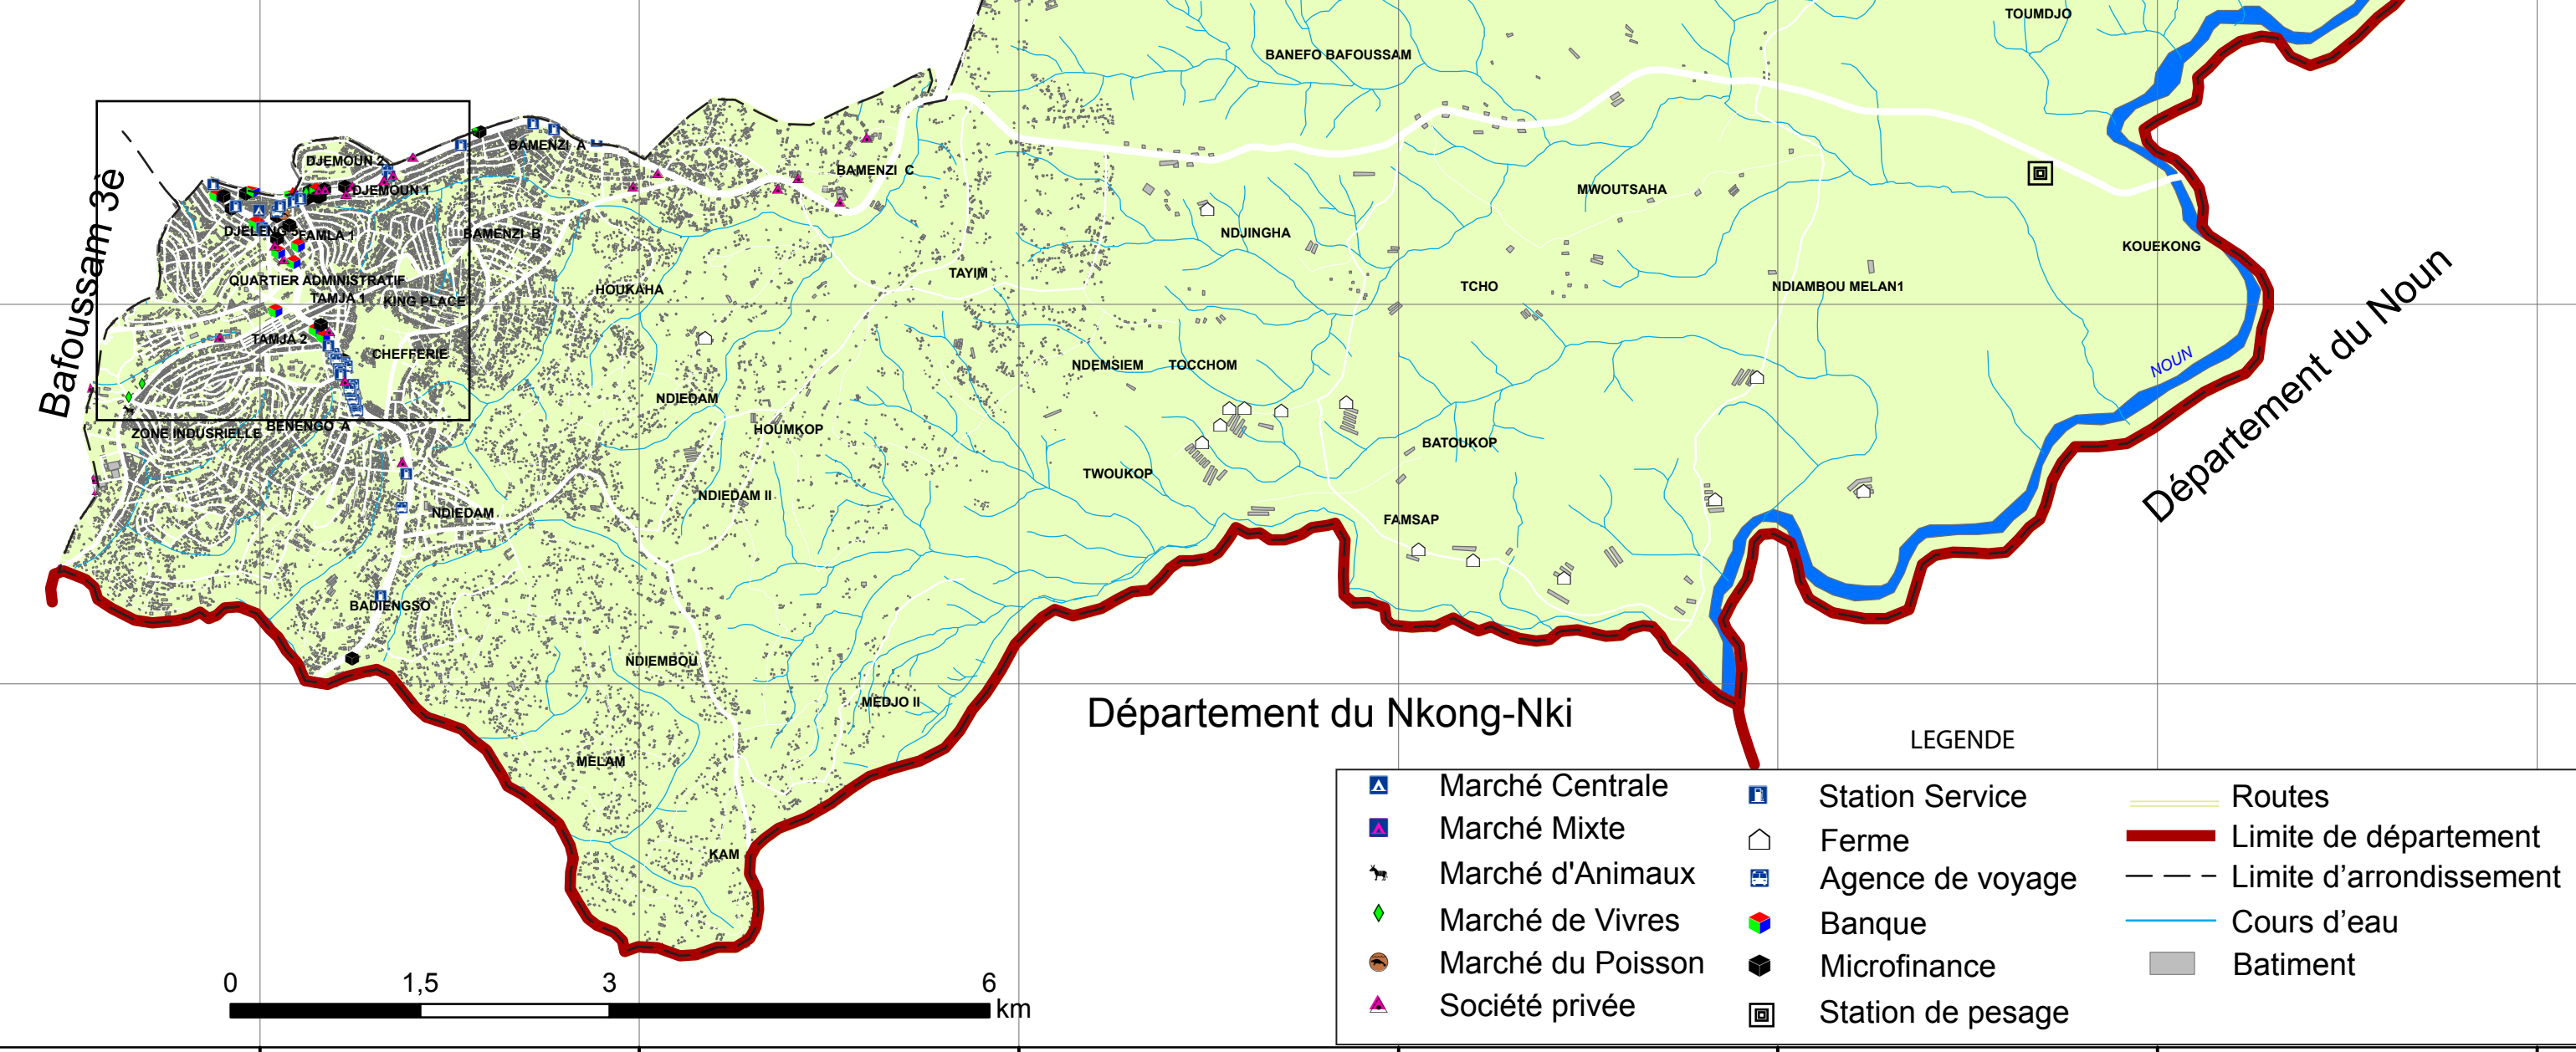

CARTE N°20 LOCALISATION DES ACTIVITES ECONOMIQUES

Bafoussam 2è

Département du Nkong-Nki

Département du Noun

LEGENDE

- | | | | | | |
|--|-------------------|--|-------------------|--|-------------------------|
| | Marché Centrale | | Station Service | | Routes |
| | Marché Mixte | | Ferme | | Limite de département |
| | Marché d'Animaux | | Agence de voyage | | Limite d'arrondissement |
| | Marché de Vivres | | Banque | | Cours d'eau |
| | Marché du Poisson | | Microfinance | | Batiment |
| | Société privée | | Station de pesage | | |