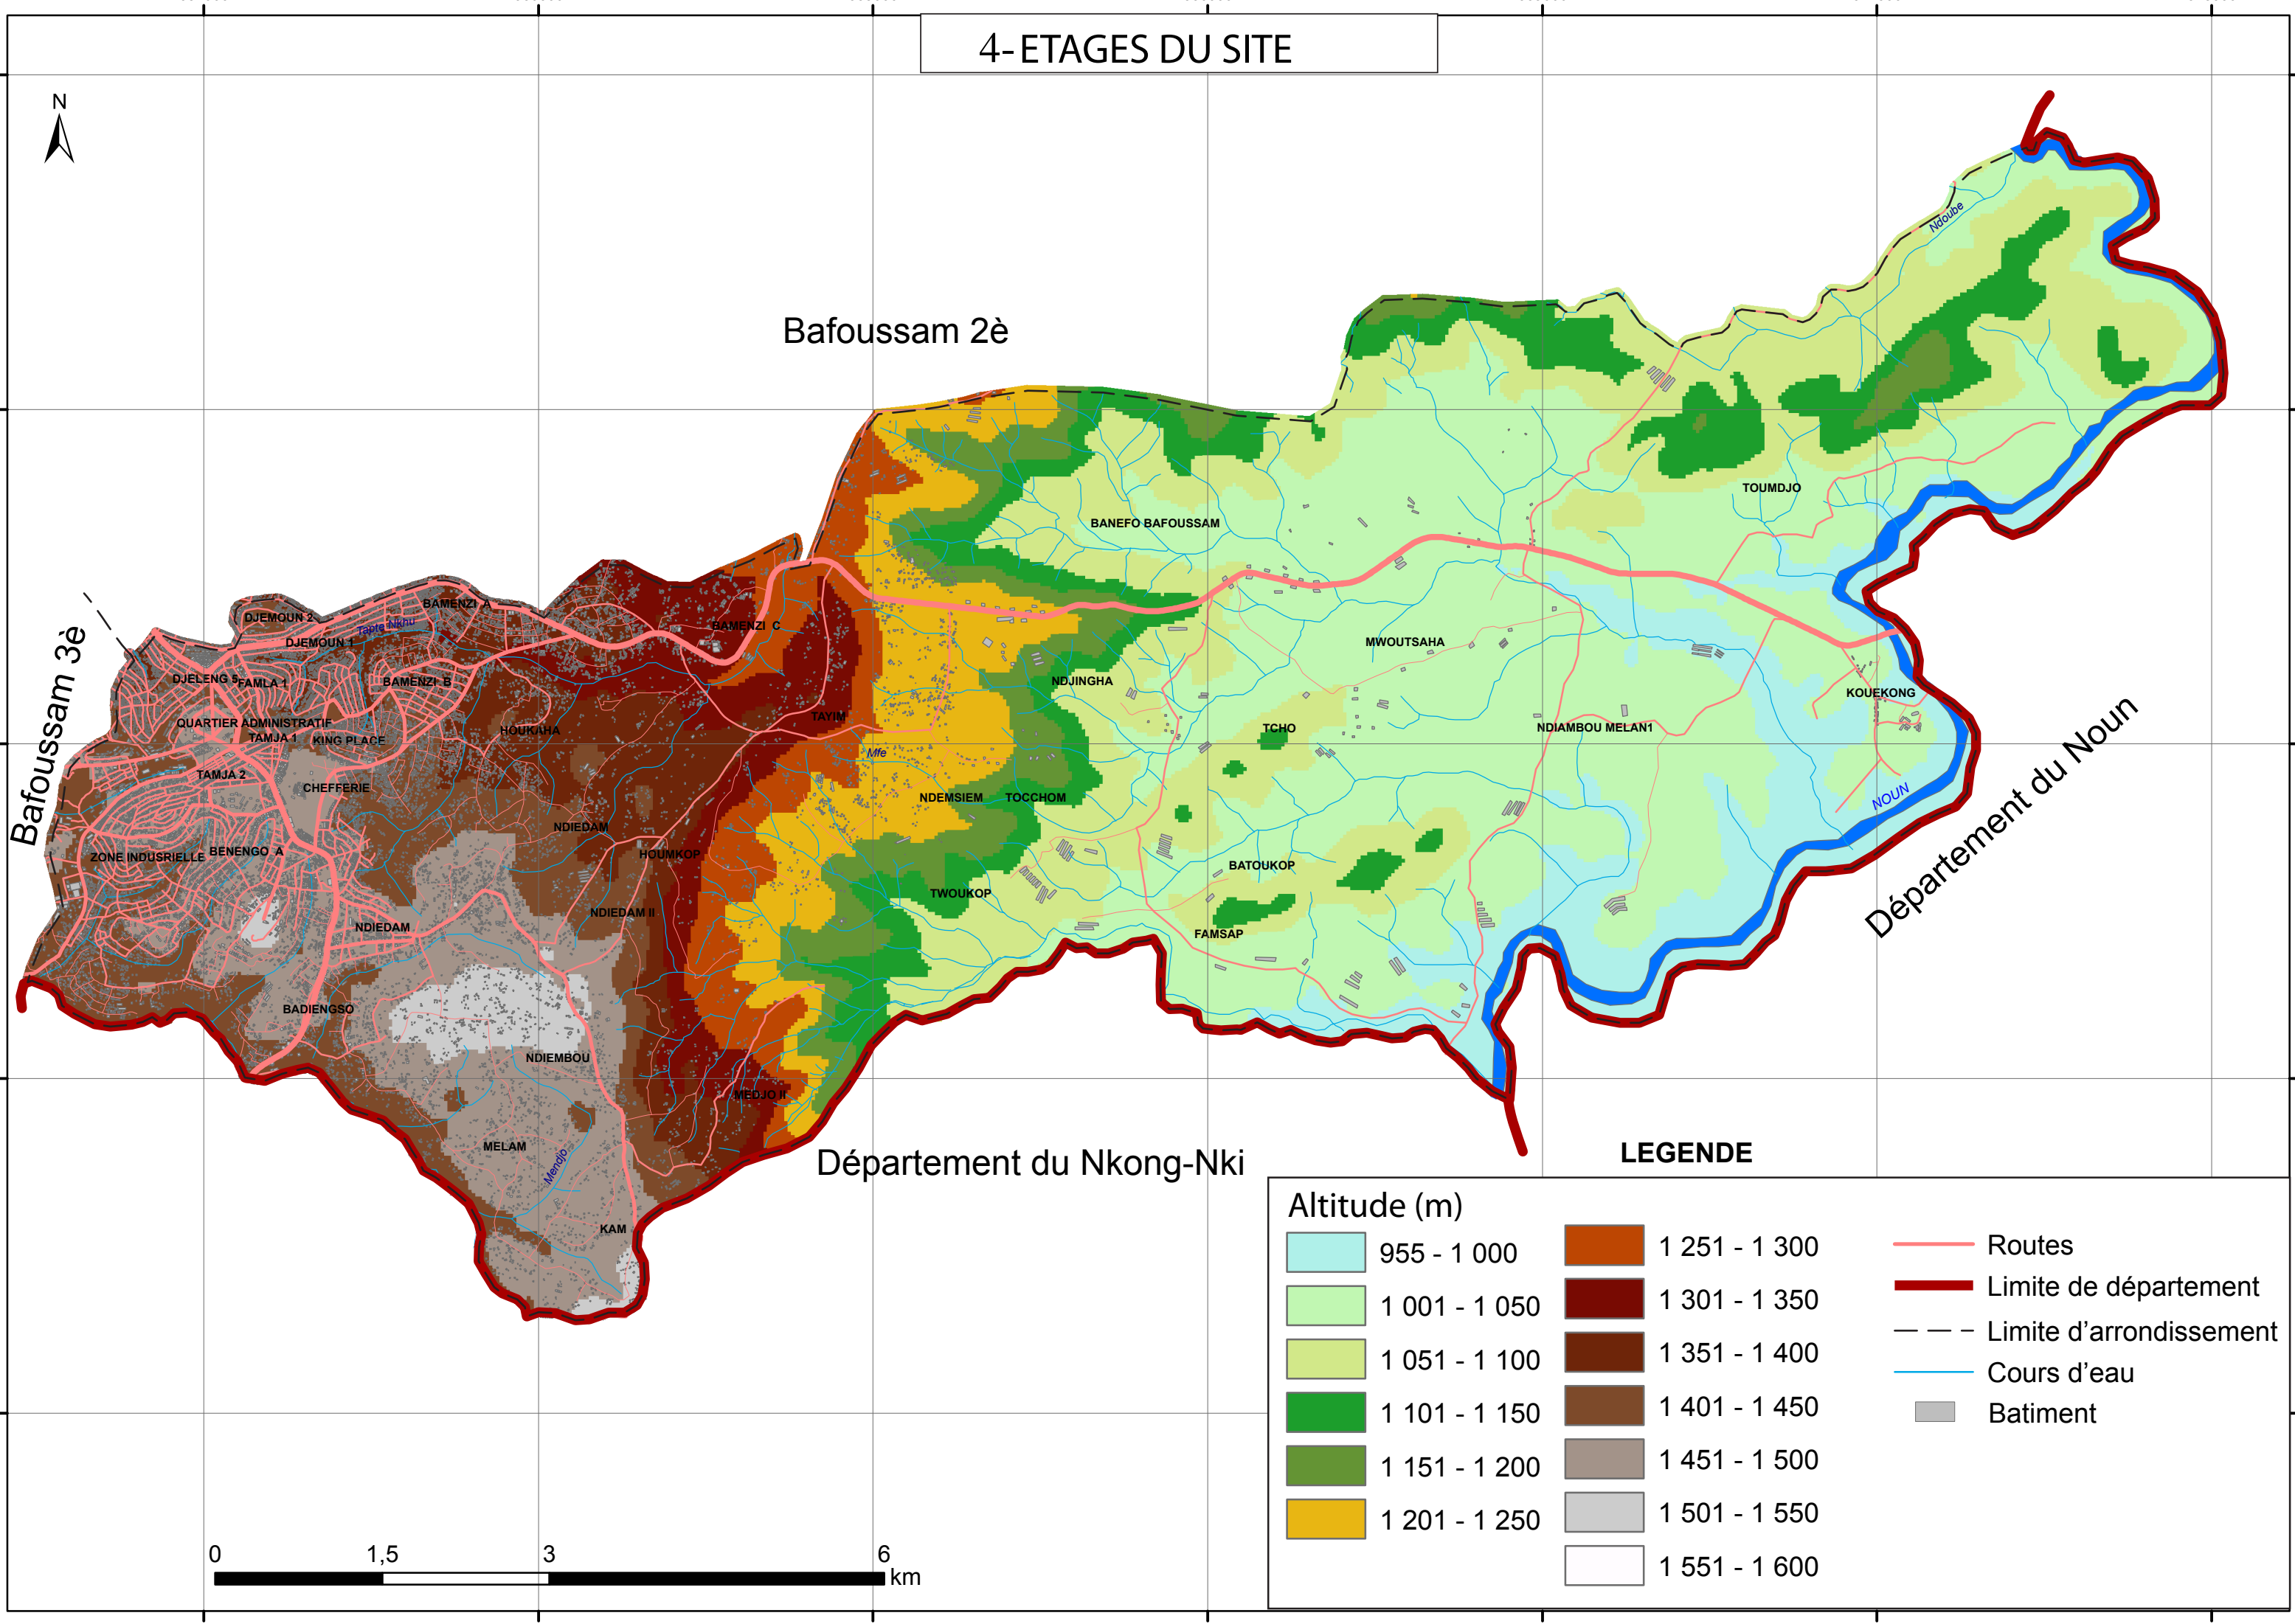

4- ETAGES DU SITE

Bafoussam 2è

Bafoussam 3è

Département du Nkong-Nki

Département du Noun

LEGENDE

Altitude (m)		
	955 - 1 000	Routes
	1 001 - 1 050	Limite de département
	1 051 - 1 100	Limite d'arrondissement
	1 101 - 1 150	Cours d'eau
	1 151 - 1 200	Batiment
	1 201 - 1 250	
	1 251 - 1 300	
	1 301 - 1 350	
	1 351 - 1 400	
	1 401 - 1 450	
	1 451 - 1 500	
	1 501 - 1 550	
	1 551 - 1 600	

657000 660000 663000 666000 669000 672000 675000

61000
608000
605000
602000
599000

61000
608000
605000
602000
599000