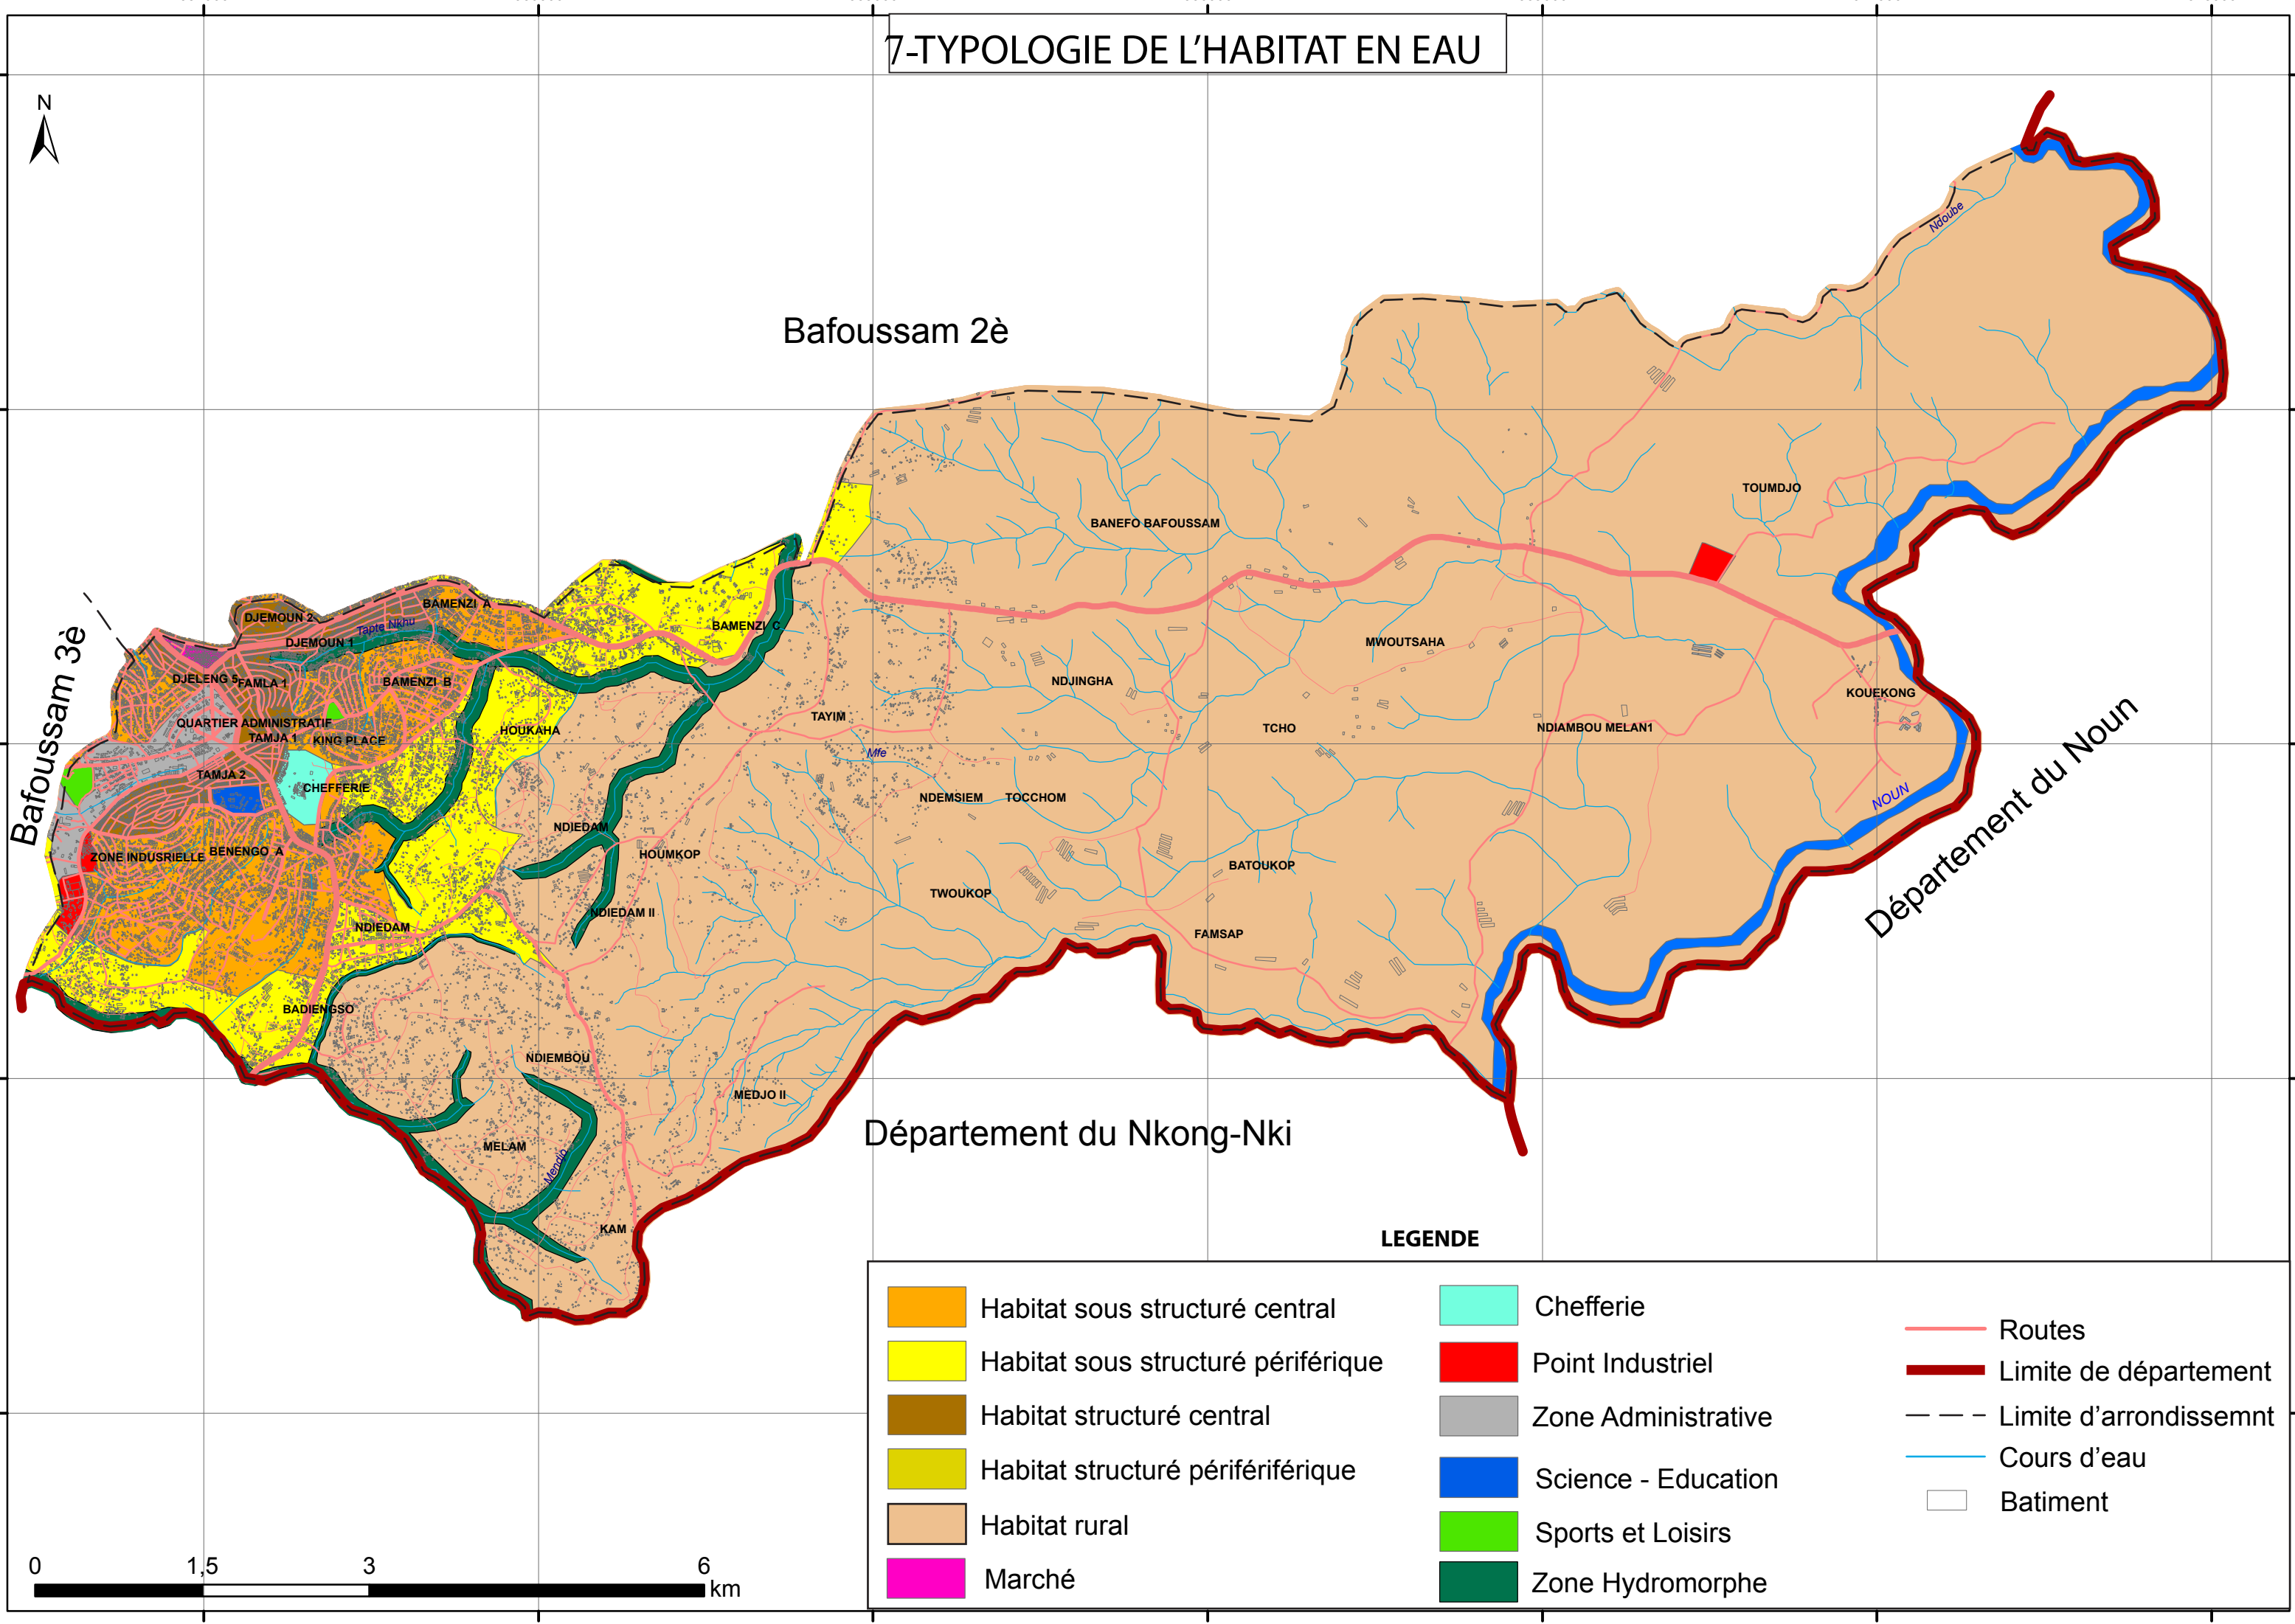

7-TYPOLOGIE DE L'HABITAT EN EAU

LEGENDE

	Habitat sous structuré central		Chefferie		Routes
	Habitat sous structuré périphérique		Point Industriel		Limite de département
	Habitat structuré central		Zone Administrative		Limite d'arrondissement
	Habitat structuré périphérique		Science - Education		Cours d'eau
	Habitat rural		Sports et Loisirs		Batiment
	Marché		Zone Hydromorphe		