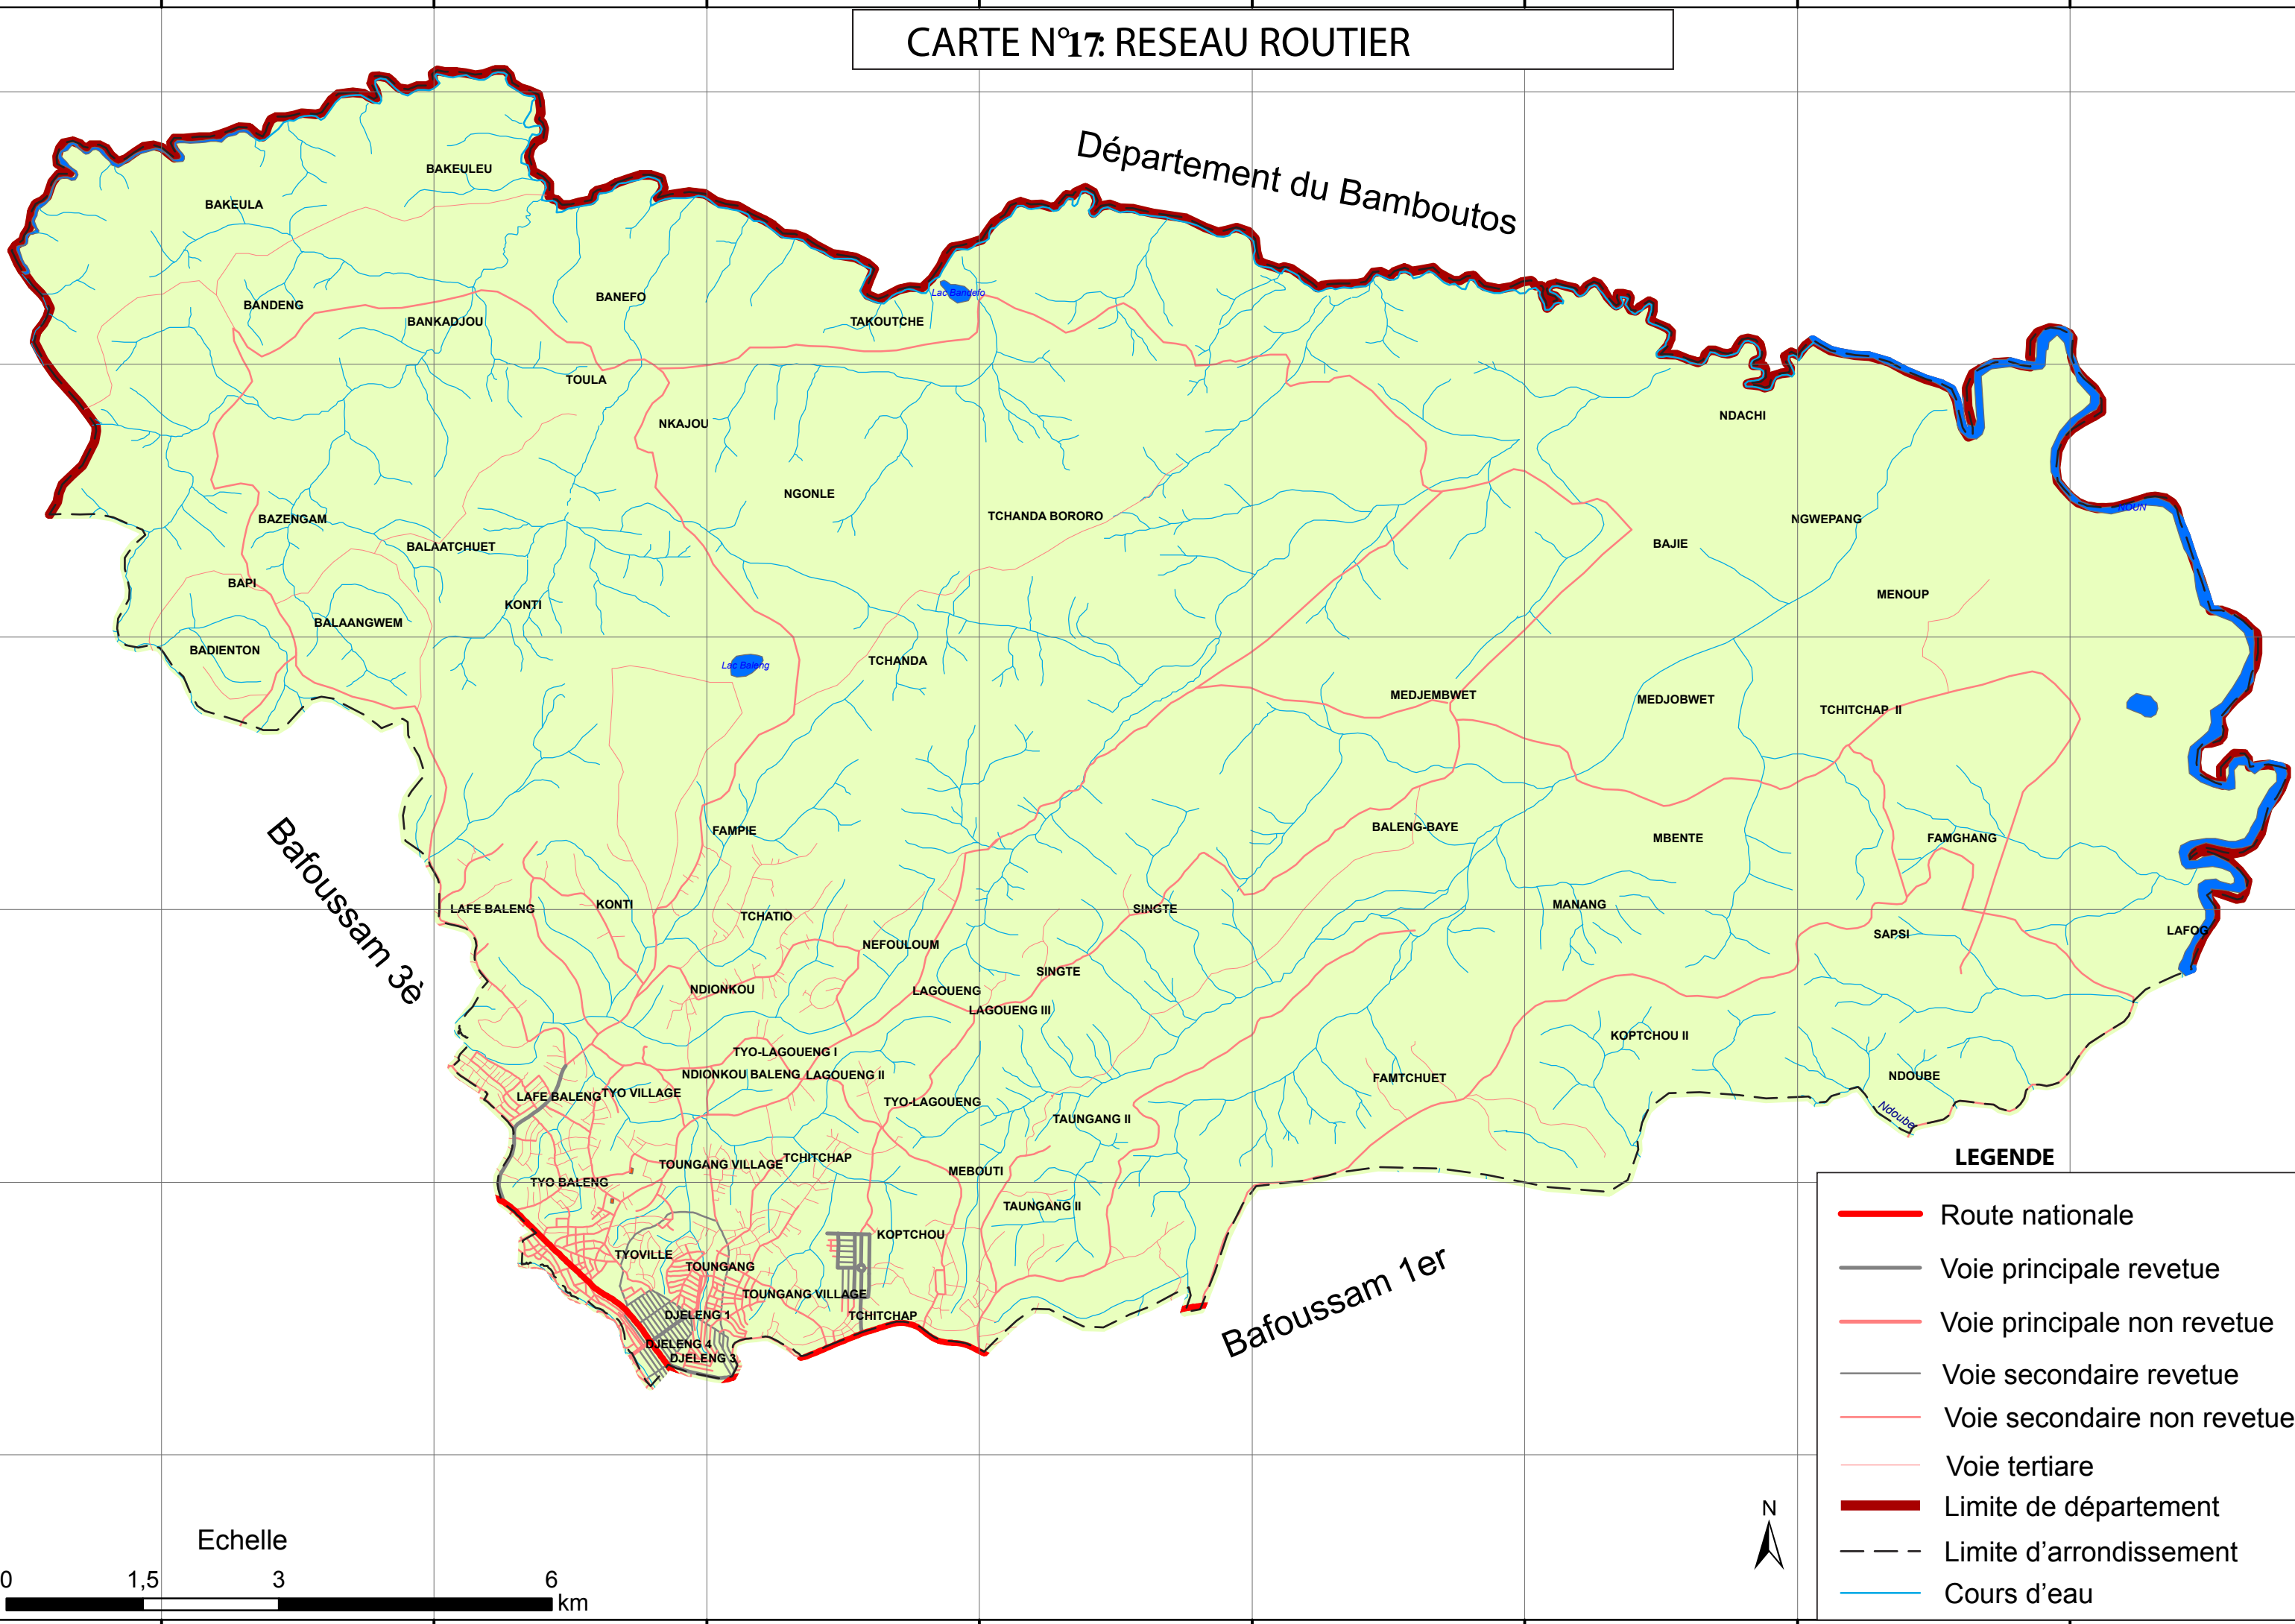

CARTE N°17: RESEAU ROUTIER

Département du Bamboutos

Bafoussam 3e

Bafoussam 1er

LEGENDE

- Route nationale
- Voie principale revetue
- Voie principale non revetue
- Voie secondaire revetue
- Voie secondaire non revetue
- Voie tertiare
- Limite de département
- Limite d'arrondissement
- Cours d'eau

Echelle

0 1,5 3 6 km