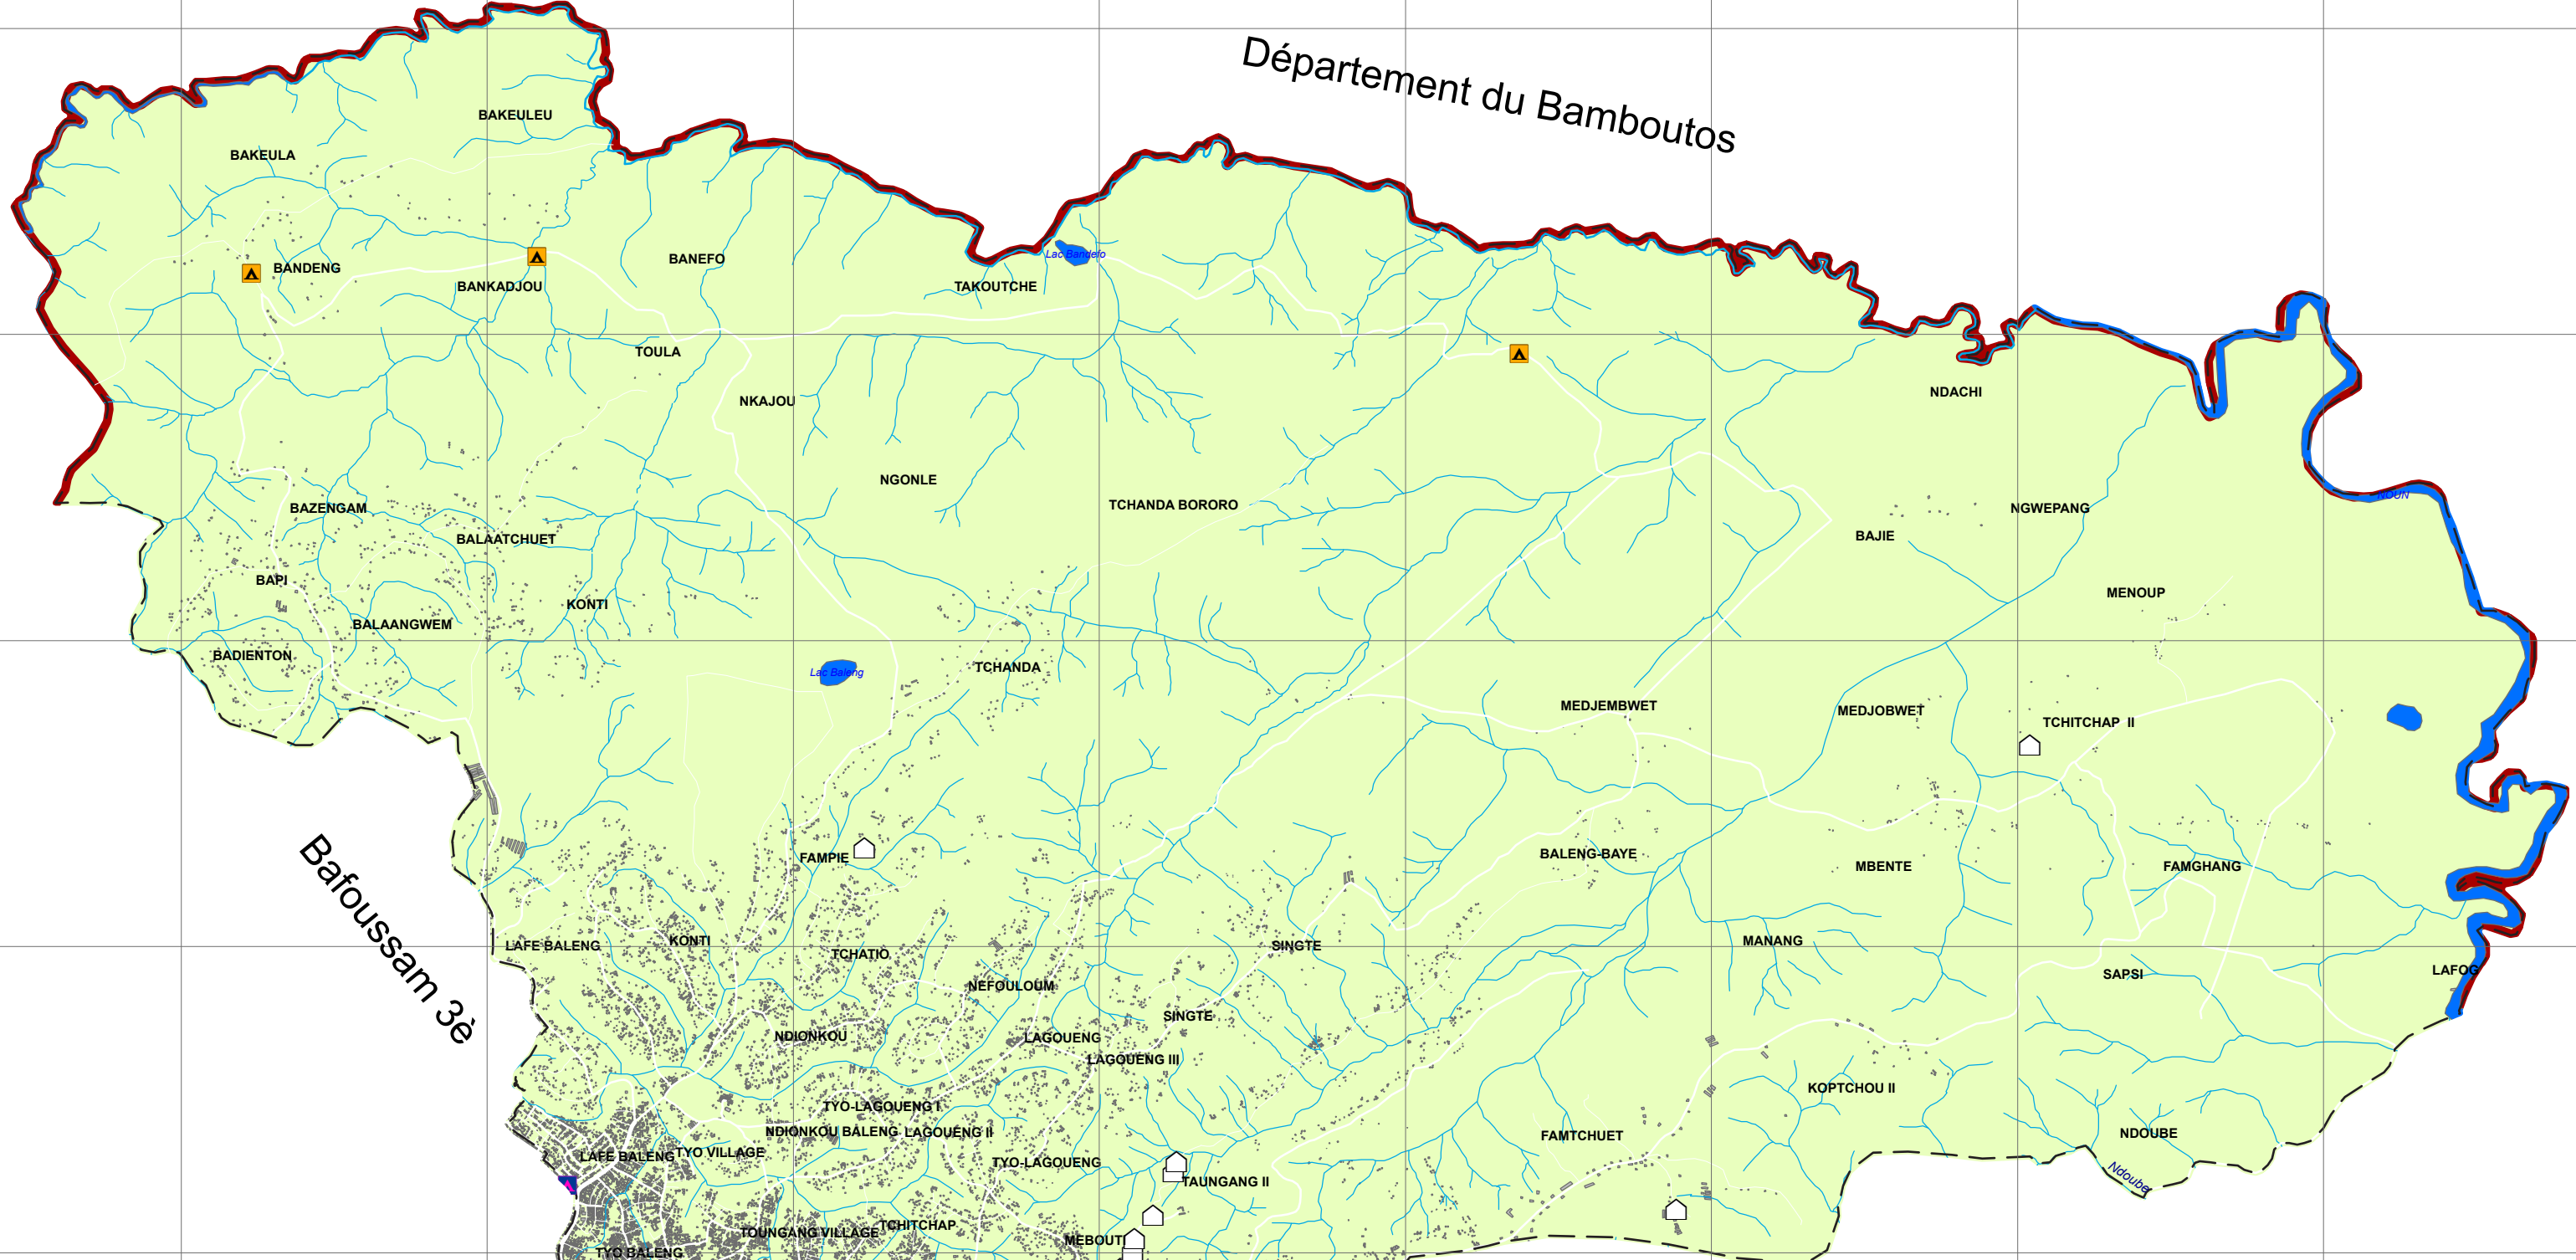

CARTE N°20. LOCALISATION DES ACTIVITES ECONOMIQUES

Département du *Bamboutos*

Bafoussam 3e

LEGENDE

- | | | |
|-------------------|------------------|-------------------------|
| Marché Mixte | Ferme | Routes |
| Marché périodique | Agence de voyage | Limite de département |
| Marché d'Animaux | Banque | Limite d'arrondissement |
| Marché de Vivres | Microfinance | Cours d'eau |
| Société privée | | Batiment |
| Station Service | | |

651000 654000 657000 660000 663000 666000 669000 672000

620000 617000 614000 611000 608000 605000