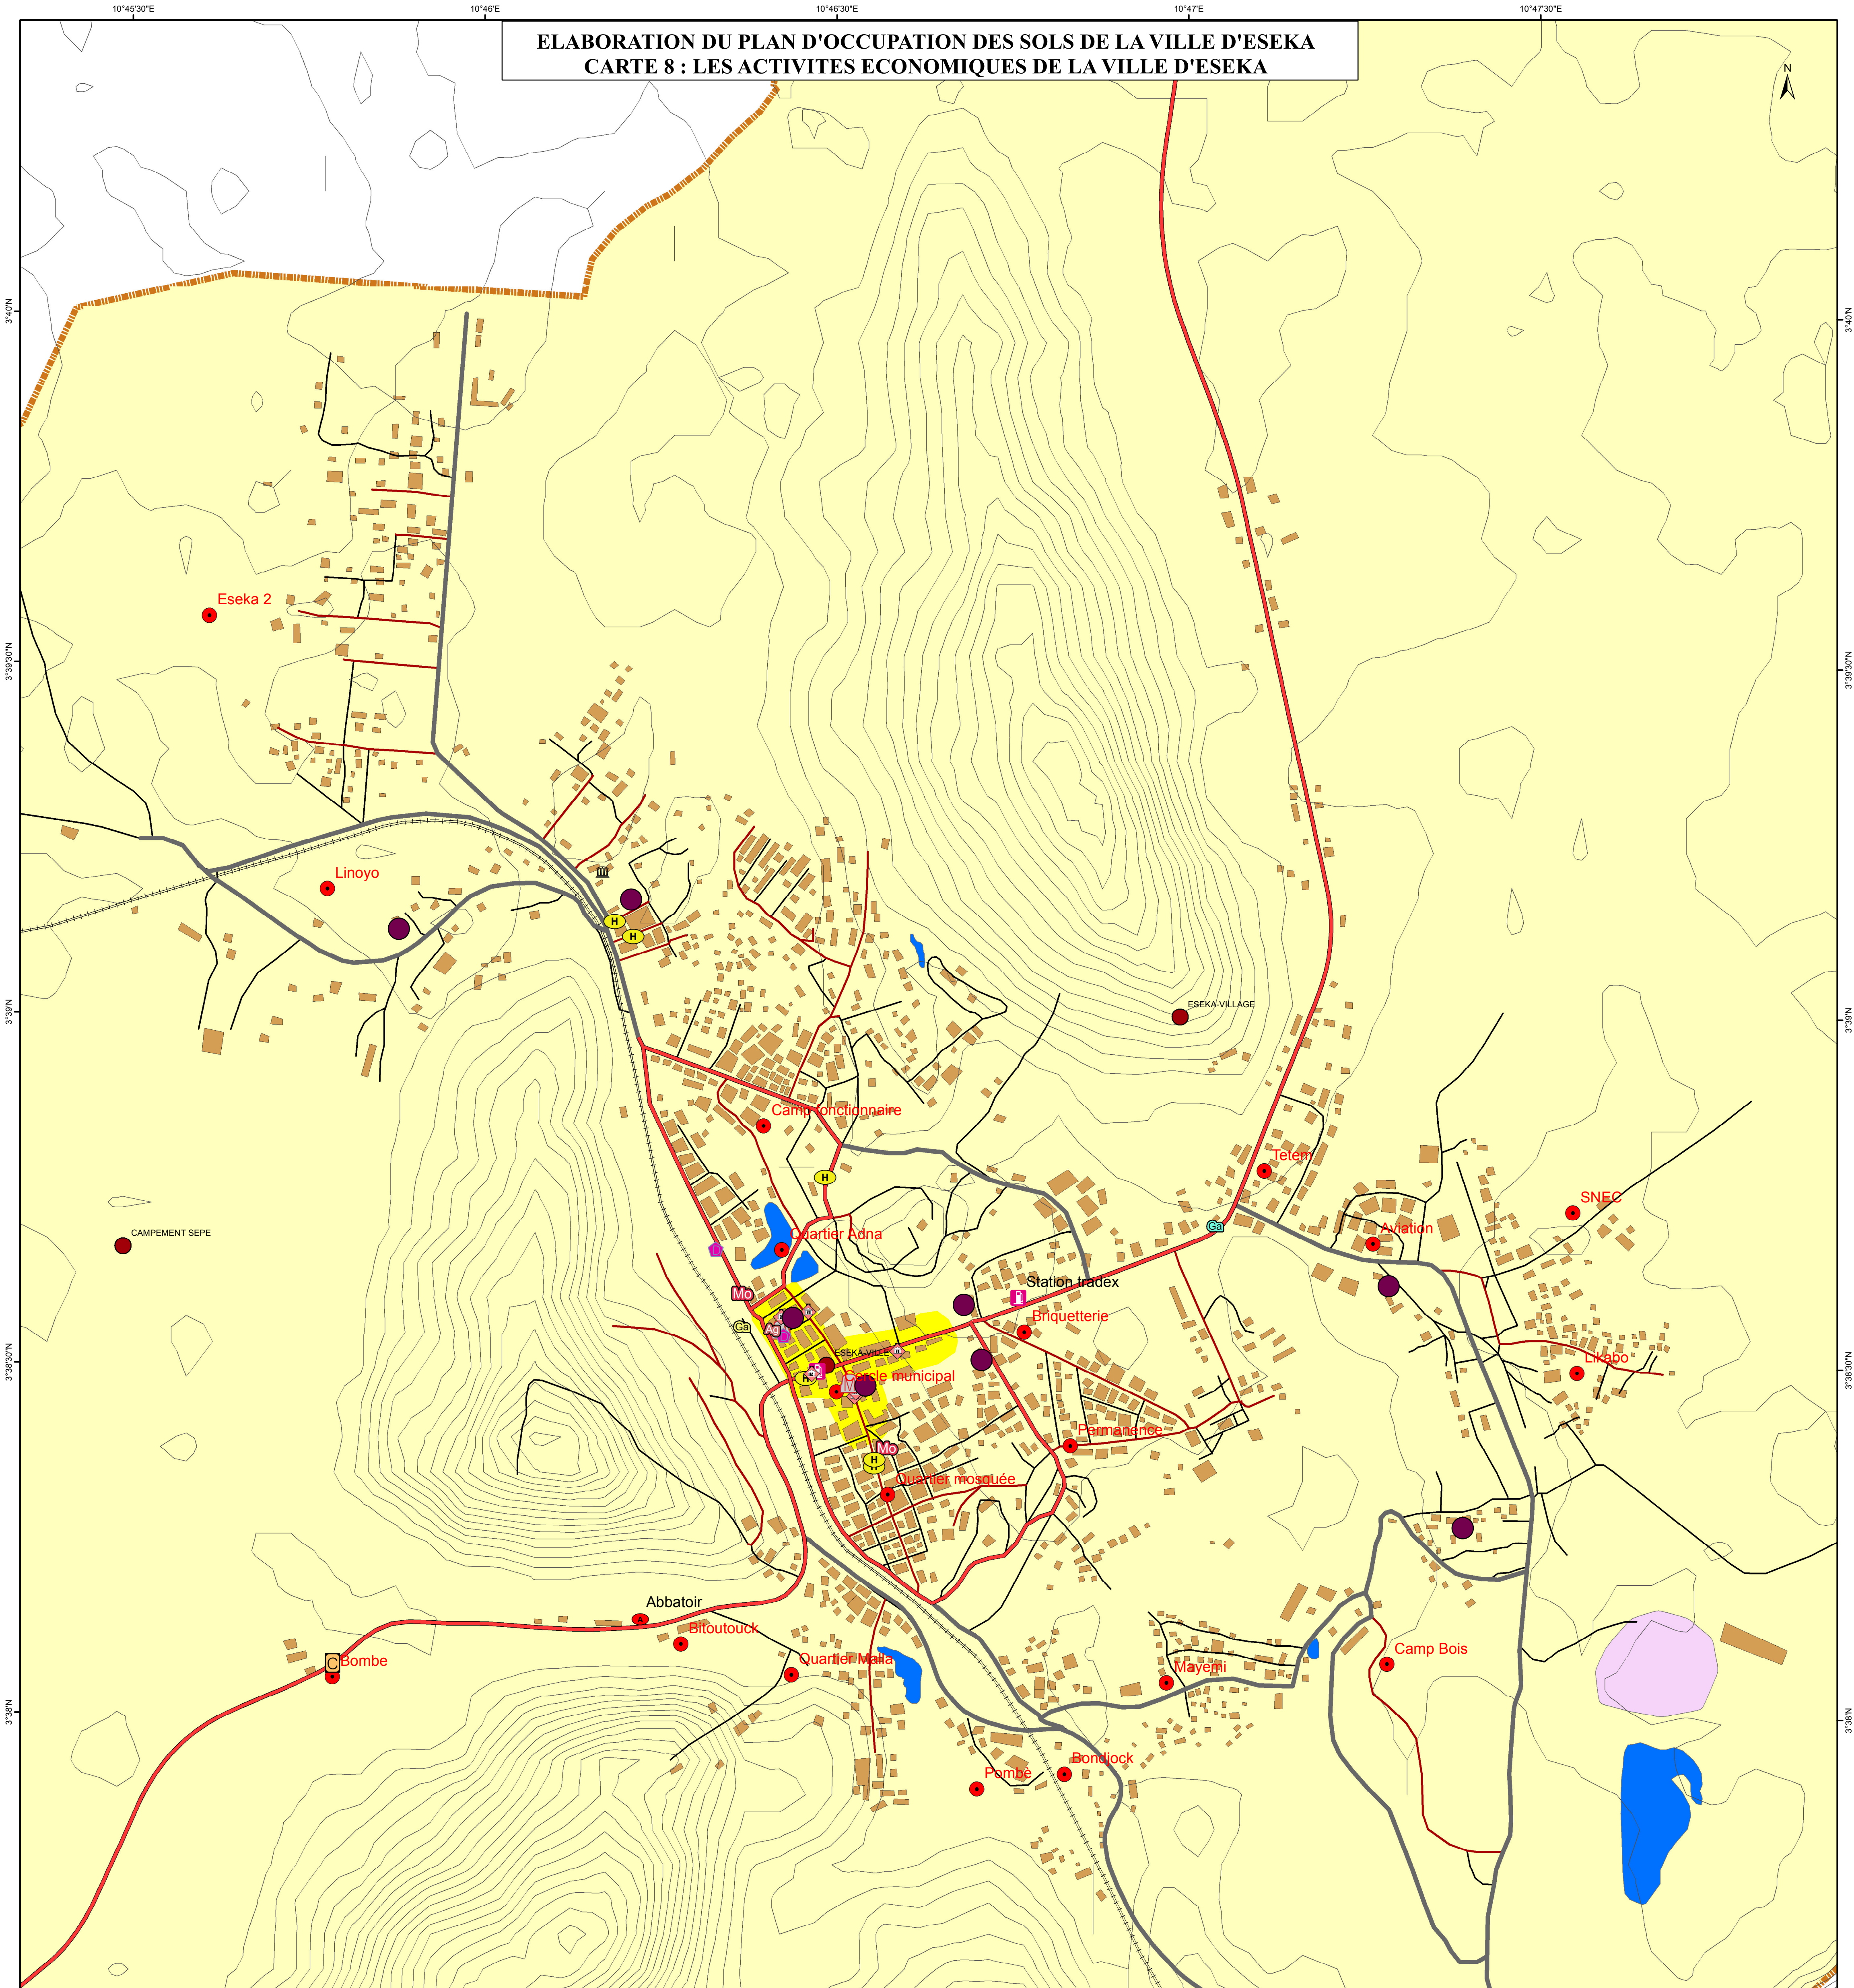

**ELABORATION DU PLAN D'OCCUPATION DES SOLS DE LA VILLE D'ESEKA  
CARTE 8 : LES ACTIVITES ECONOMIQUES DE LA VILLE D'ESEKA**

**Légende**

**Equipement marchand**

- Abattoir
- Station service
- Usine de transformation
- Agence de voyage
- Dépôt de boisson
- Gare routiere
- Gare voyageur
- Hôtel
- Marché
- Microfinance
- Motel
- Sodécao
- station

**Infrastructure**

- Voirie primaire
- Voirie primaire non bitumée
- Voirie secondaire
- Chemin de fer
- Voirie tertiaire

**Autres**

- Stationnement moto
- Menuiserie semi-industrielle
- CAMINA
- Localité
- Quartier
- Courbe de niveau
- Rivière
- Bois Cameroun
- Lac
- Centre d'affaire d'Eséka