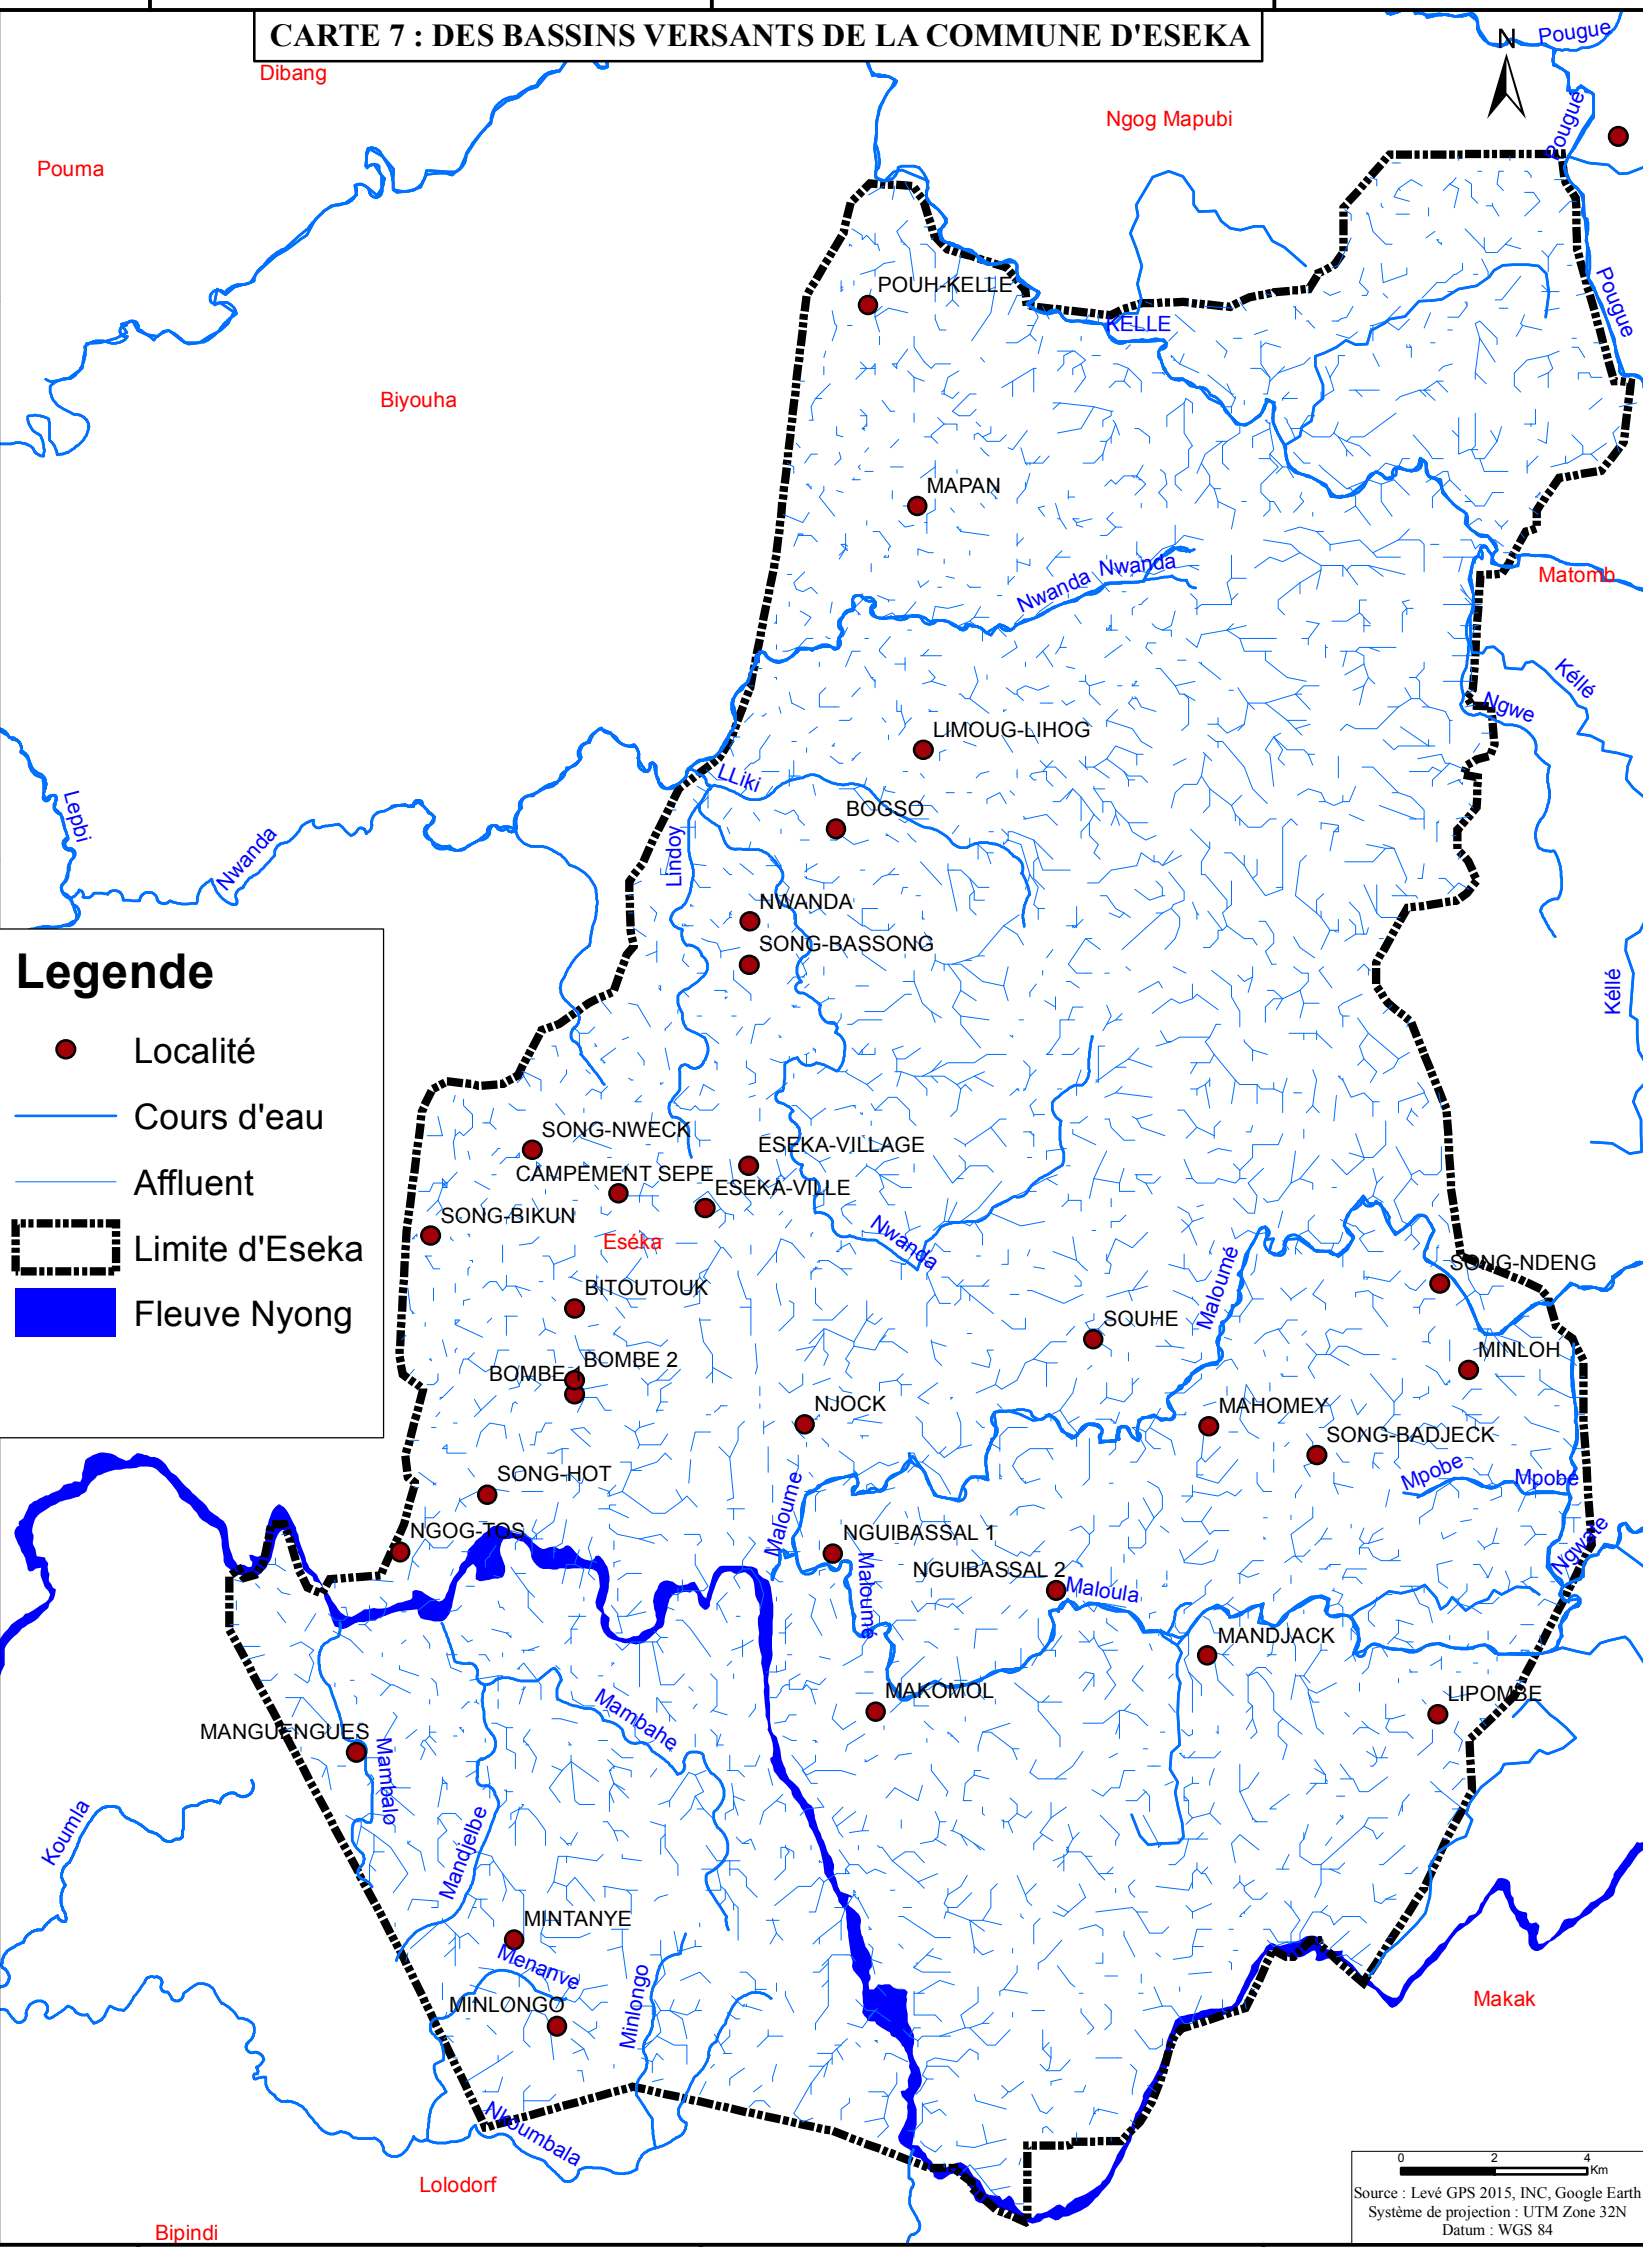

# CARTE 7 : DES BASSINS VERSANTS DE LA COMMUNE D'ESEKA

### Legende

- Localité
- Cours d'eau
- Affluent
- Limite d'Eseka
- Fleuve Nyong

0 2 4 Km  
 Source : Levé GPS 2015, INC, Google Earth  
 Système de projection : UTM Zone 32N  
 Datum : WGS 84