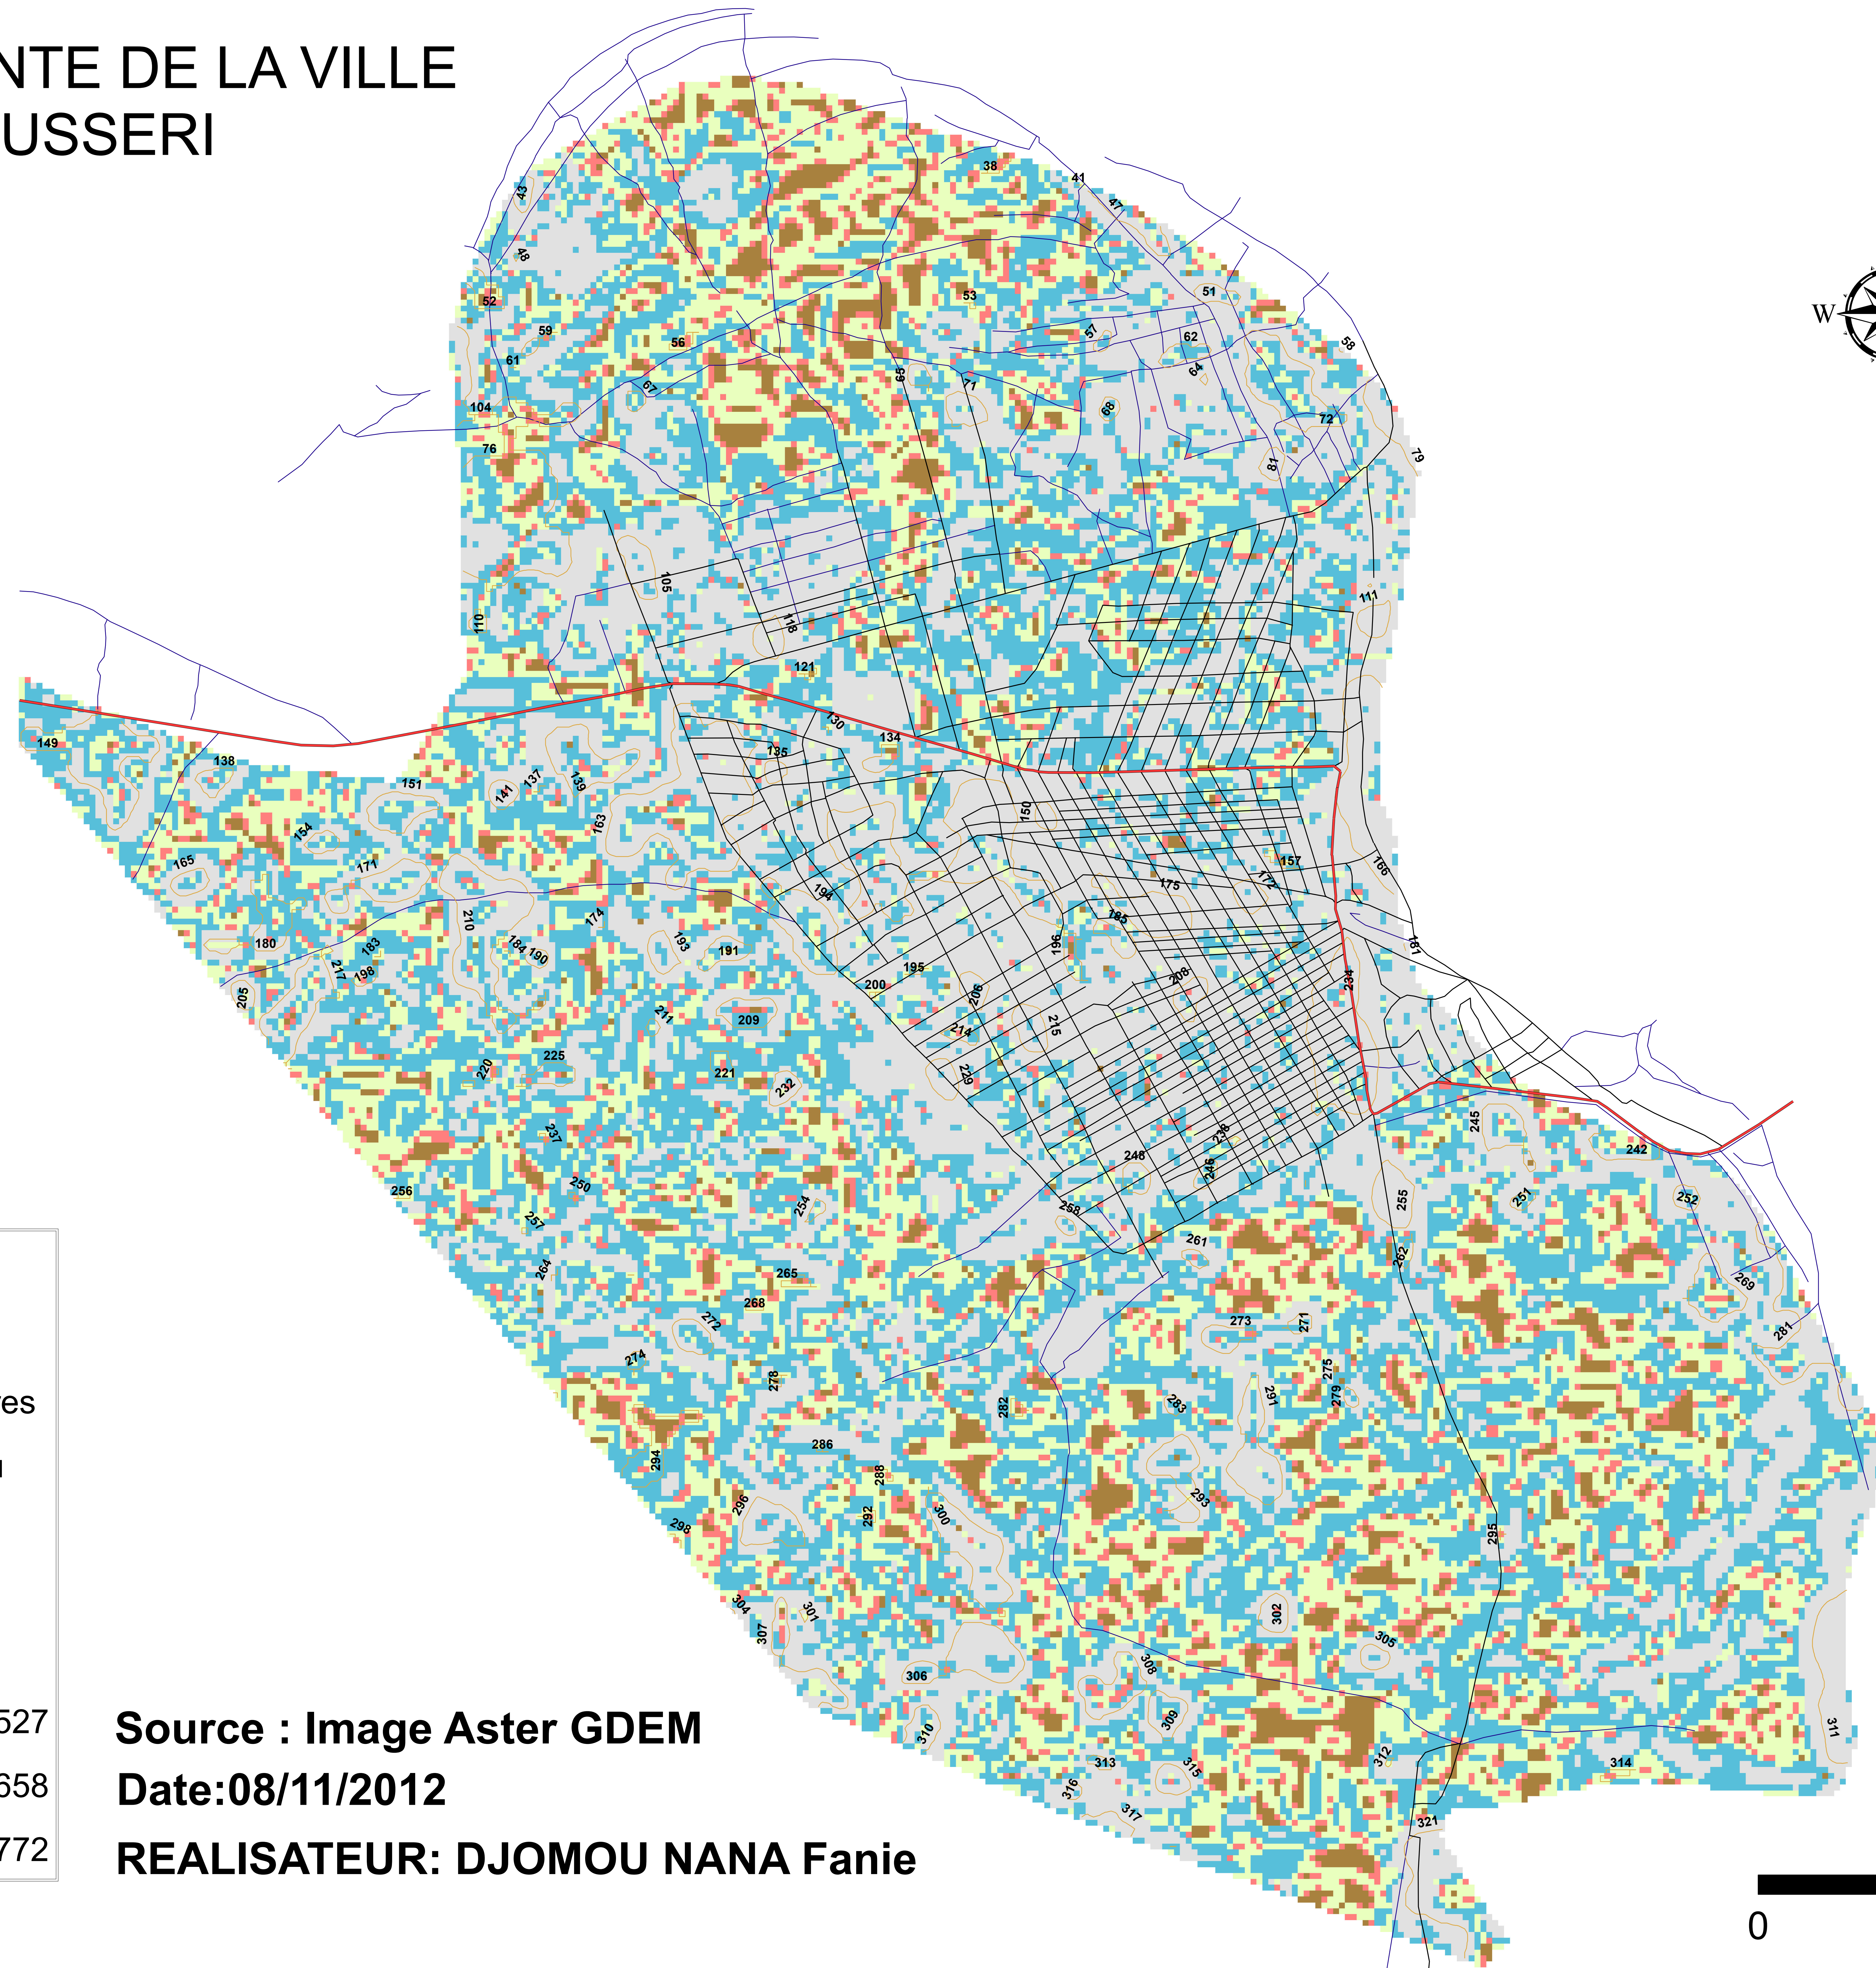

# CARTE DES PENTE DE LA VILLE DE KOUSSERI

**Légende**

- Route principale
- Routes secondaires
- Courbe de niveau
- pistes
- 0
- 0-89,93634
- 89,93634-89,971527
- 89,971527-89,98658
- 89,98658-89,998772

**Source : Image Aster GDEM**  
**Date:08/11/2012**  
**REALISATEUR: DJOMOU NANA Fanie**