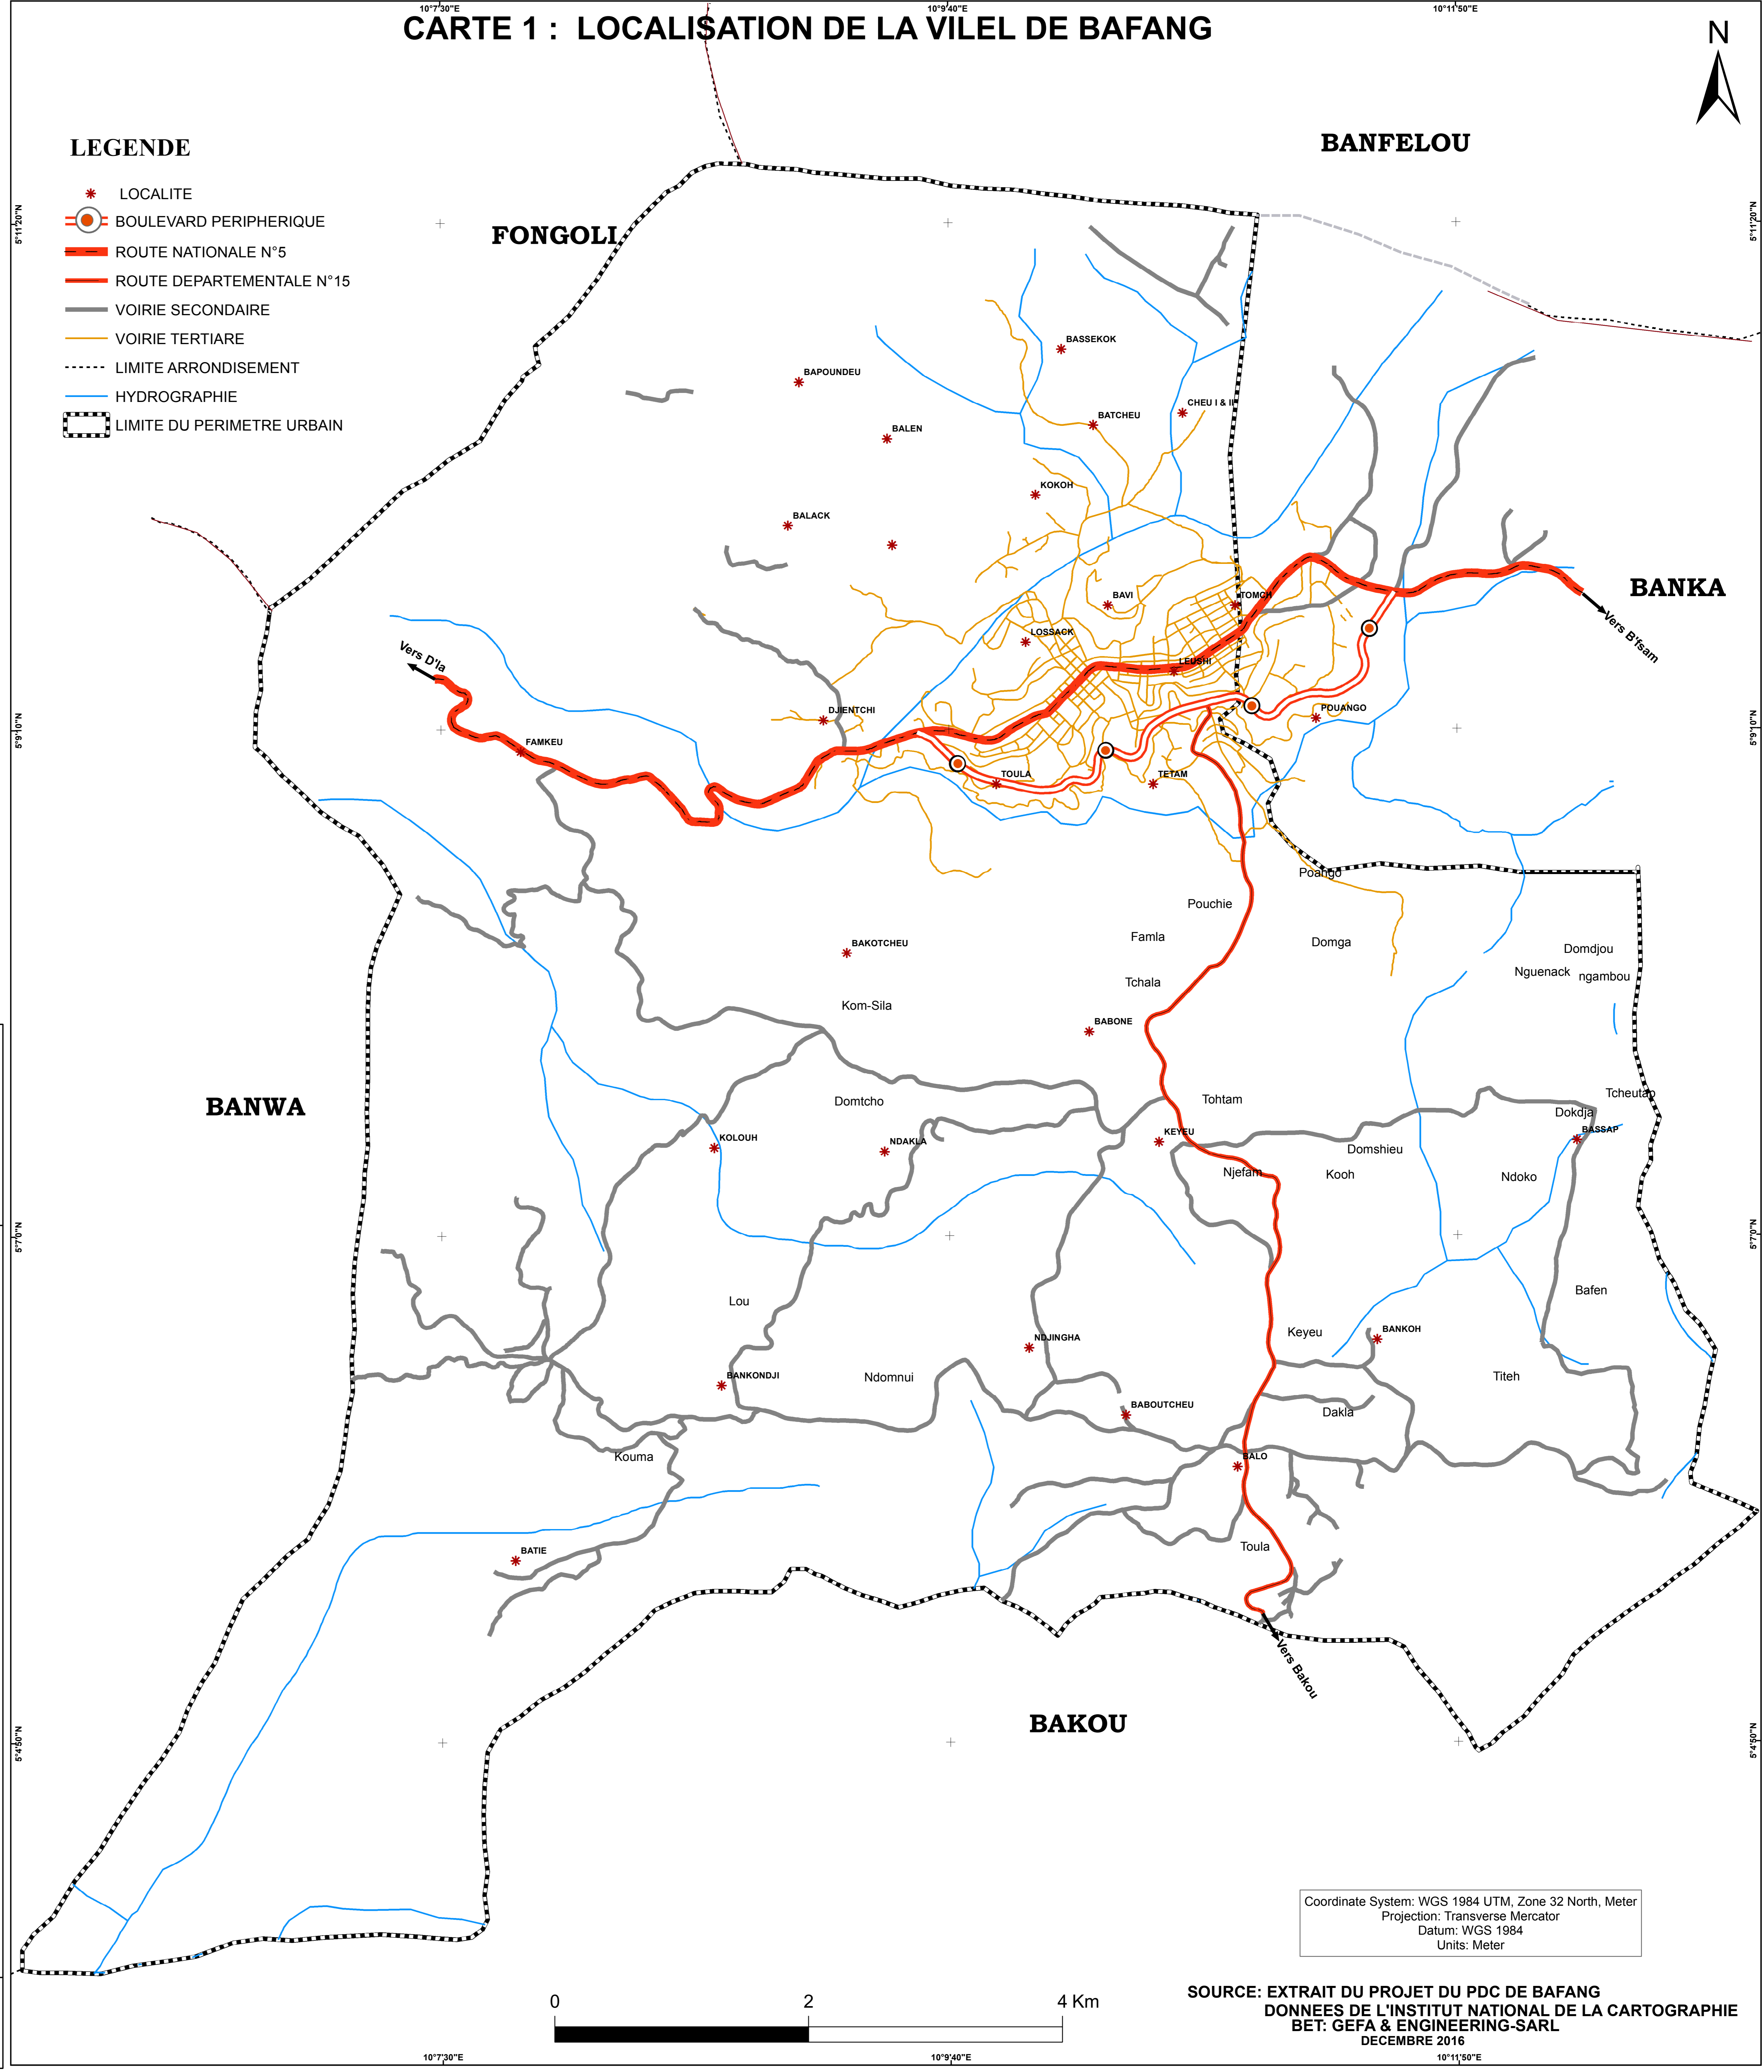

# CARTE 1 : LOCALISATION DE LA VILLE DE BAFANG

## LEGENDE

- LOCALITE
- BOULEVARD PERIPHERIQUE
- ROUTE NATIONALE N°5
- ROUTE DEPARTEMENTALE N°15
- VOIRIE SECONDAIRE
- VOIRIE TERTIAIRE
- LIMITE ARRONDISSEMENT
- HYDROGRAPHIE
- LIMITE DU PERIMETRE URBAIN

SOURCE: EXTRAIT DU PROJET DU PDC DE BAFANG  
DONNEES DE L'INSTITUT NATIONAL DE LA CARTOGRAPHIE  
BET: GEFA & ENGINEERING-SARL  
DECEMBRE 2016