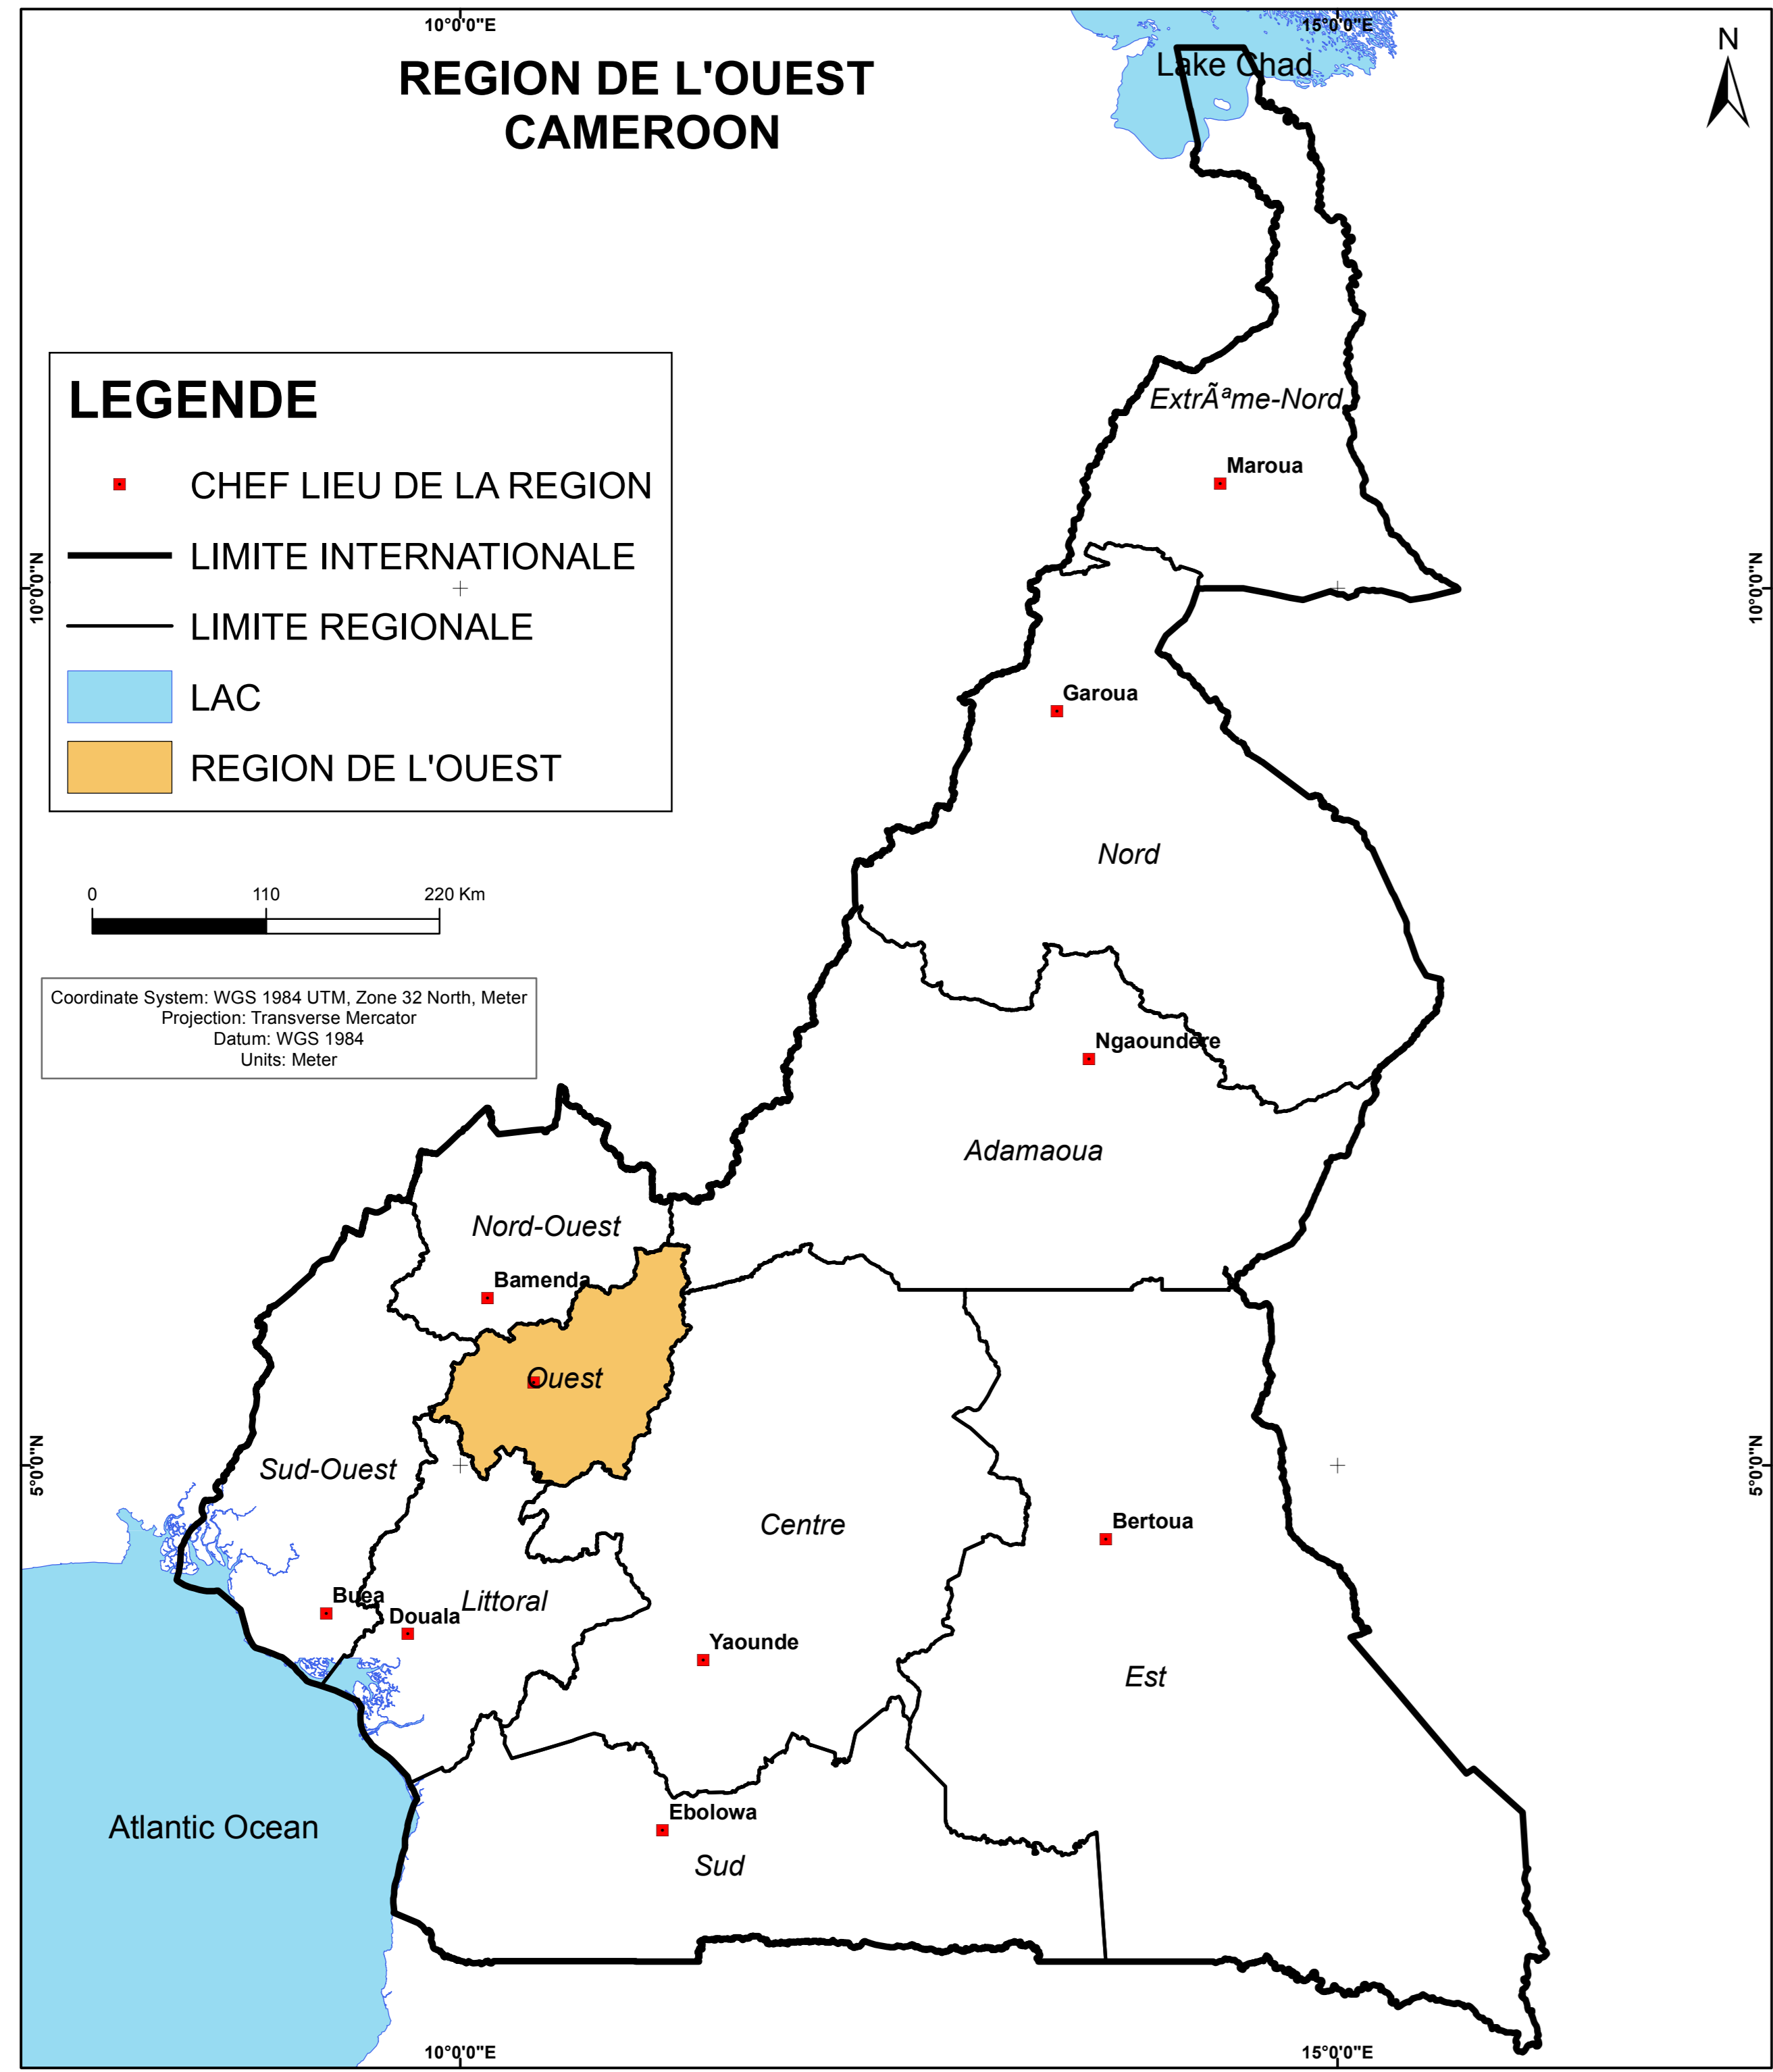

# CARTE 1 : LOCALISATION DE LA VILLE DE BAFANG

## LEGENDE

- LOCALITE
- BOULEVARD PERIPHERIQUE
- ROUTE NATIONALE N°5
- ROUTE DEPARTEMENTALE N°15
- VOIRIE SECONDAIRE
- VOIRIE TERTIAIRE
- LIMITE ARRONDISSEMENT
- HYDROGRAPHIE
- LIMITE DU PERIMETRE URBAIN

SOURCE: EXTRAIT DU PROJET DU PDC DE BAFANG  
DONNEES DE L'INSTITUT NATIONAL DE LA CARTOGRAPHIE  
BET: GEFA & ENGINEERING-SARL  
DECEMBRE 2016