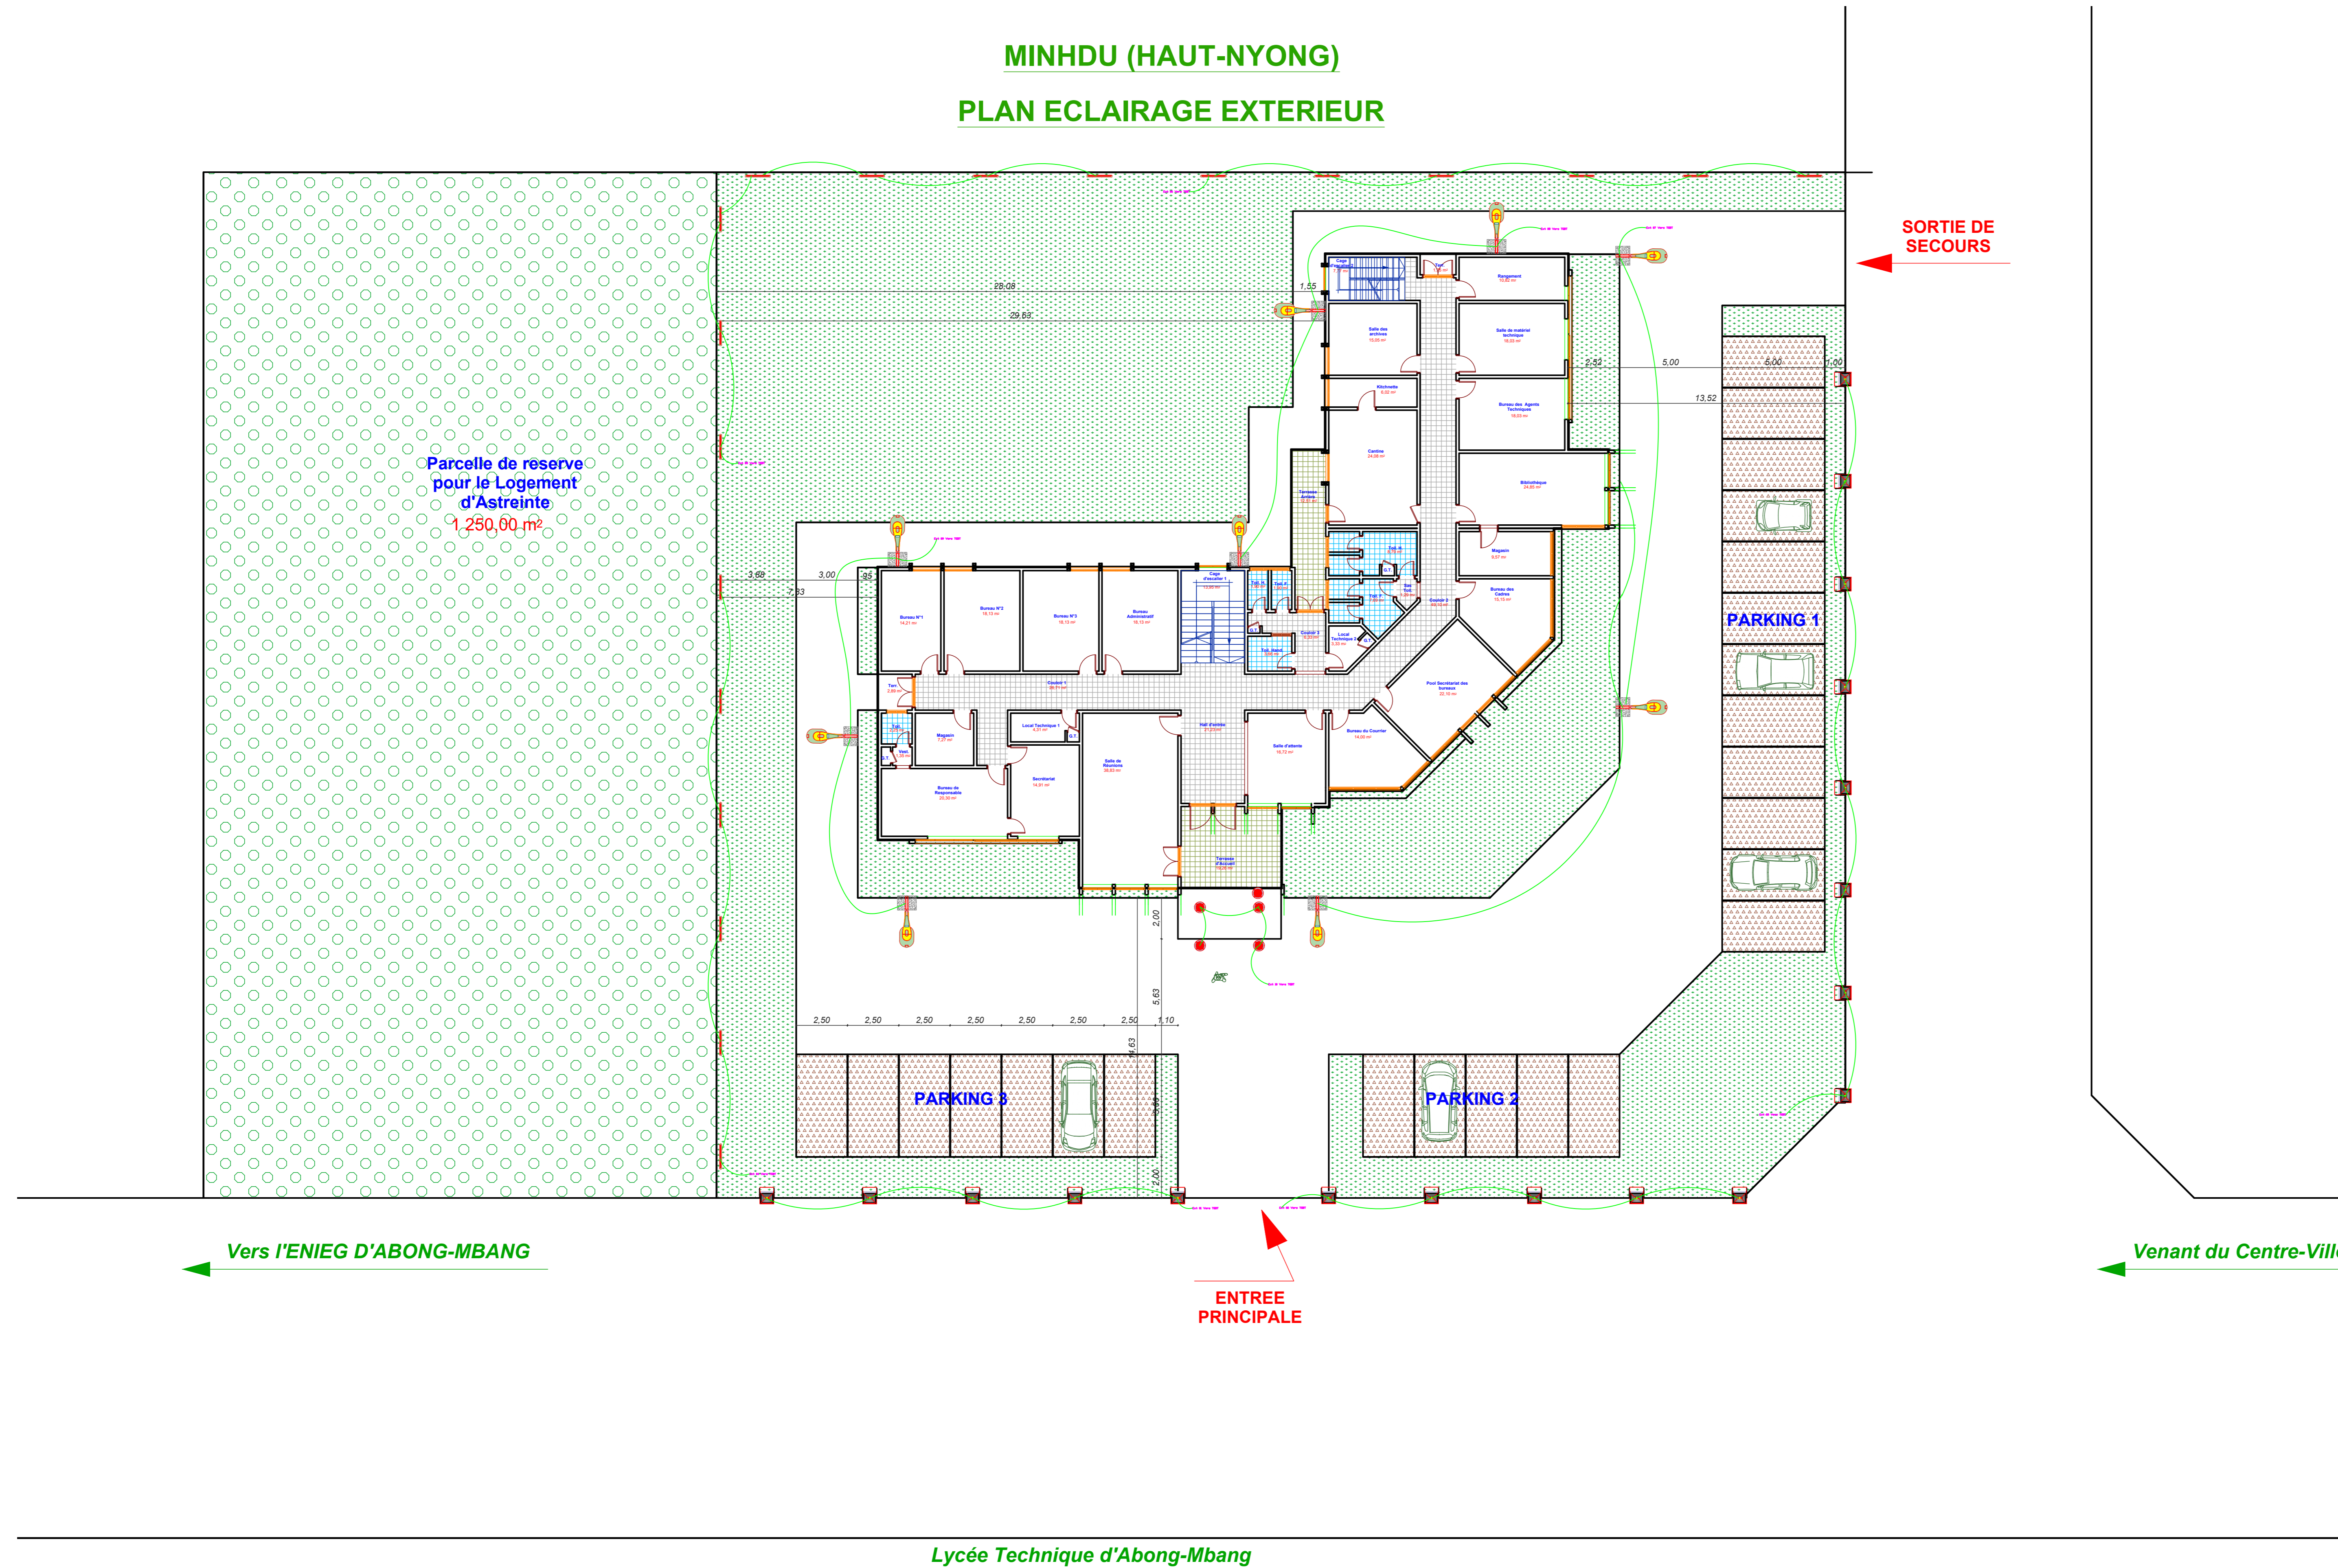

MINHDU (HAUT-NYONG)
PLAN ECLAIRAGE EXTERIEUR

REPUBLIQUE DU CAMEROUN
PAIX-TRAVAIL-PATRIE

REPUBLIC OF CAMEROON
PEACE-WORK-FATHERLAND

PROJET:
ETUDES ARCHITECTURALES ET TECHNIQUES POUR LA
CONSTRUCTION DE LA DELEGATION DEPARTEMENTALE
DU MINHDU DU HAUT NYONG

ELECTRICITE			
TITRE			
ECLAIRAGE ETAGE			
DATE:	10	EMIS PAR:	
REVISE:	10	VERIFIE PAR:	
PROJET:	10	APPROUVE PAR:	
PLAN DE N°:	10		
CHIEF:		DESSIN:	
			A.P.S.
			A.P.D.
			P.E.O.
			D.A.O.